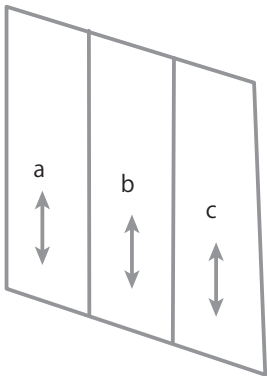

星のモチーフの実物大型紙

CHECK

この正方形は5cm×5cmです。型紙を出力後、正式なサイズで出力されているかの目安にご利用ください。

5cm×5cm