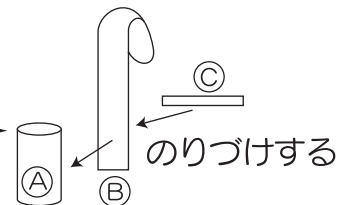

かんむり(金)

実物大図

烏帽子

CHECK

この正方形は5cm×5cmです。型紙を出力後、正式なサイズで出力されているかの目安にご利用ください。

5 cm × 5 cm