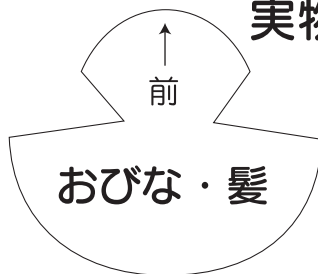

かんむり(金)

実物大図

烏帽子

CHECK

この正方形は5cm×5cmです。型紙を出力後、正式なサイズで出力されているかの目安にご利用ください。

5 cm × 5 cm