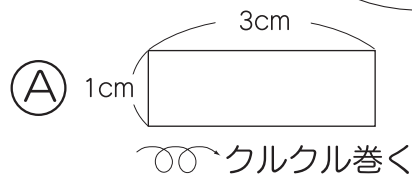

かんむり(金)

実物大図

烏帽子

CHECK

この正方形は5cm×5cmです。型紙を出力後、正式なサイズで出力されているかの目安にご利用ください。

5 cm × 5 cm