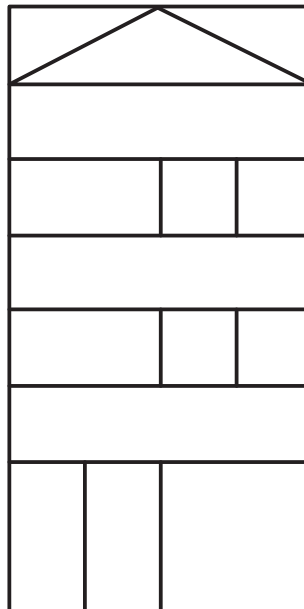

左下のツリーは
上下を逆にする

CHECK

この正方形は5cm×5cmです。型紙を出力後、正式なサイズで出力されているかの目安にご利用ください。

5cm×5cm

CHECK

この正方形は5cm×5cmです。型紙を出力後、正式なサイズで出力されているかの目安にご利用ください。

5cm×5cm

CHECK

この正方形は5cm×5cmです。型紙を出力後、正式なサイズで出力されているかの目安にご利用ください。

5 cm × 5 cm