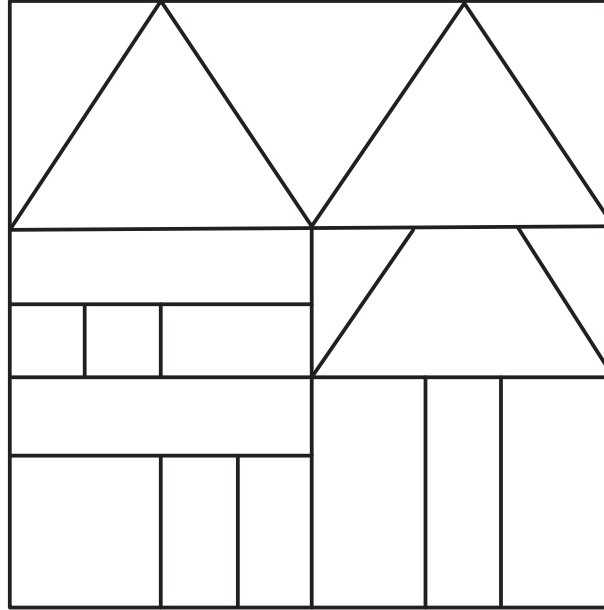

左下のツリーは
上下を逆にする

CHECK

この正方形は5cm×5cmです。型紙を出力後、正式なサイズで出力されているかの目安にご利用ください。

5cm×5cm

CHECK

この正方形は5cm×5cmです。型紙を出力後、正式なサイズで出力されているかの目安にご利用ください。

5cm×5cm

CHECK

この正方形は5cm×5cmです。型紙を出力後、正式なサイズで出力されているかの目安にご利用ください。

5 cm × 5 cm