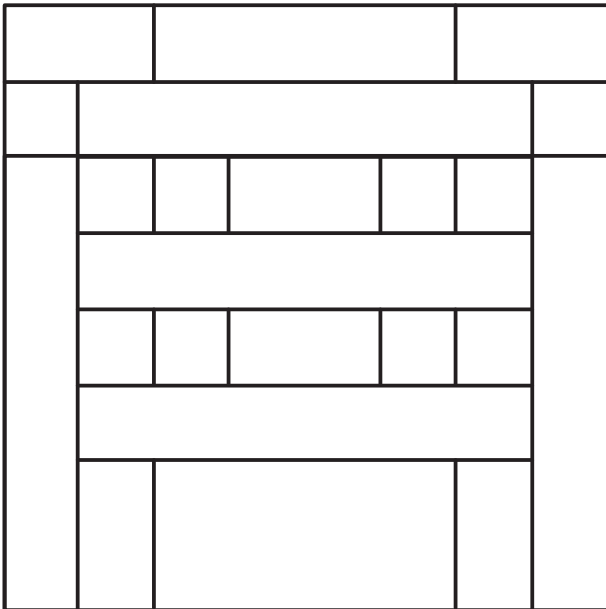

左下のツリーは
上下を逆にする

CHECK

この正方形は5cm×5cmです。型紙を出力後、正式なサイズで出力されているかの目安にご利用ください。

5cm×5cm

CHECK

この正方形は5cm×5cmです。型紙を出力後、正式なサイズで出力されているかの目安にご利用ください。

5cm×5cm

CHECK

この正方形は5cm×5cmです。型紙を出力後、正式なサイズで出力されているかの目安にご利用ください。

5 cm × 5 cm