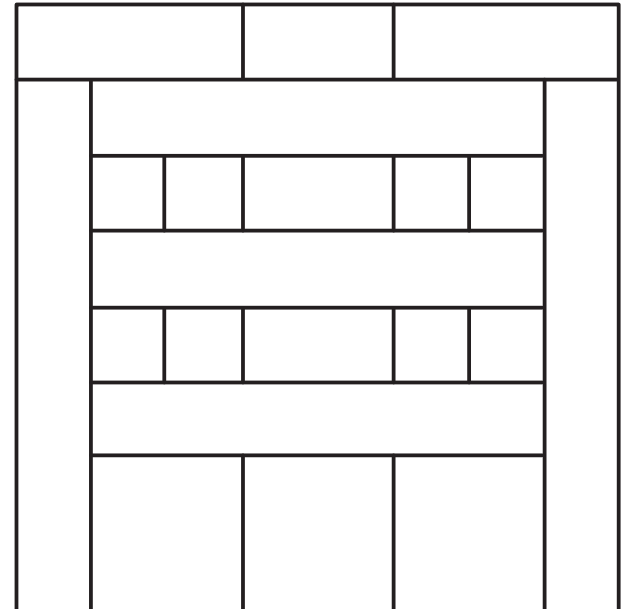

左下のツリーは
上下を逆にする

CHECK

この正方形は5cm×5cmです。型紙を出力後、正式なサイズで出力されているかの目安にご利用ください。

5cm×5cm

CHECK

この正方形は5cm×5cmです。型紙を出力後、正式なサイズで出力されているかの目安にご利用ください。

5cm×5cm

CHECK

この正方形は5cm×5cmです。型紙を出力後、正式なサイズで出力されているかの目安にご利用ください。

5 cm × 5 cm