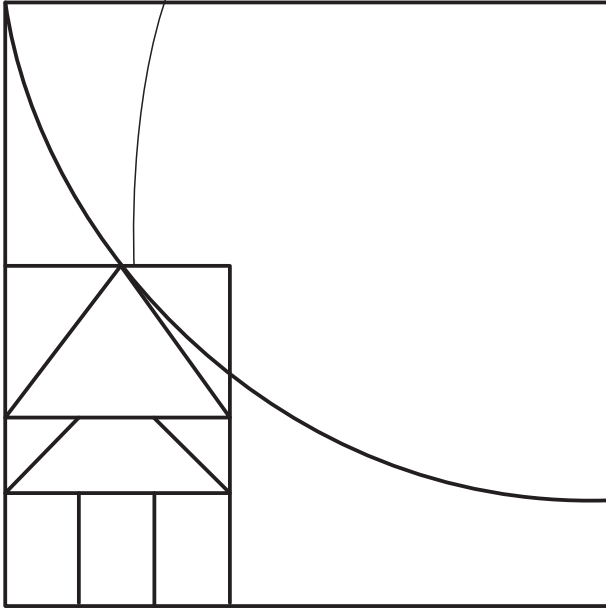

左下のツリーは
上下を逆にする

CHECK

この正方形は5cm×5cmです。型紙を出力後、正式なサイズで出力されているかの目安にご利用ください。

5cm×5cm

CHECK

この正方形は5cm×5cmです。型紙を出力後、正式なサイズで出力されているかの目安にご利用ください。

5cm×5cm

CHECK

この正方形は5cm×5cmです。型紙を出力後、正式なサイズで出力されているかの目安にご利用ください。

5 cm × 5 cm