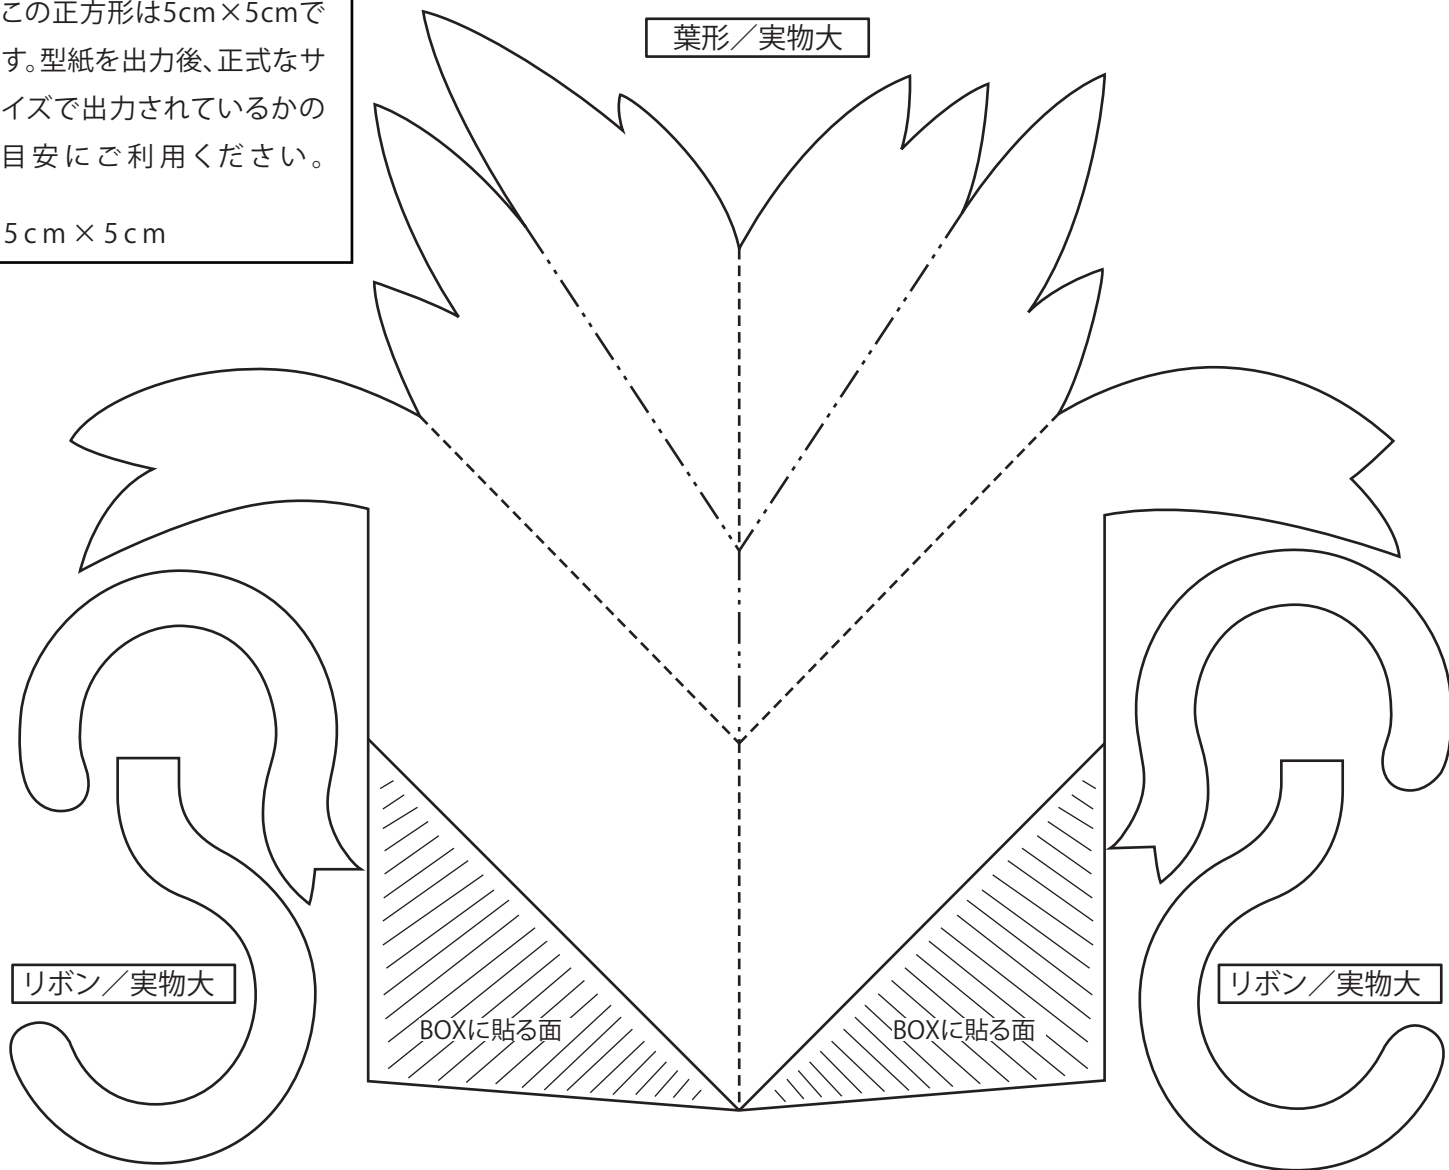

# CHECK

この正方形は5cm×5cmです。型紙を出力後、正式なサイズで出力されているかの目安にご利用ください。

5cm×5cm

葉形／実物大

リボン／実物大

BOXに貼る面

BOXに貼る面

リボン／実物大