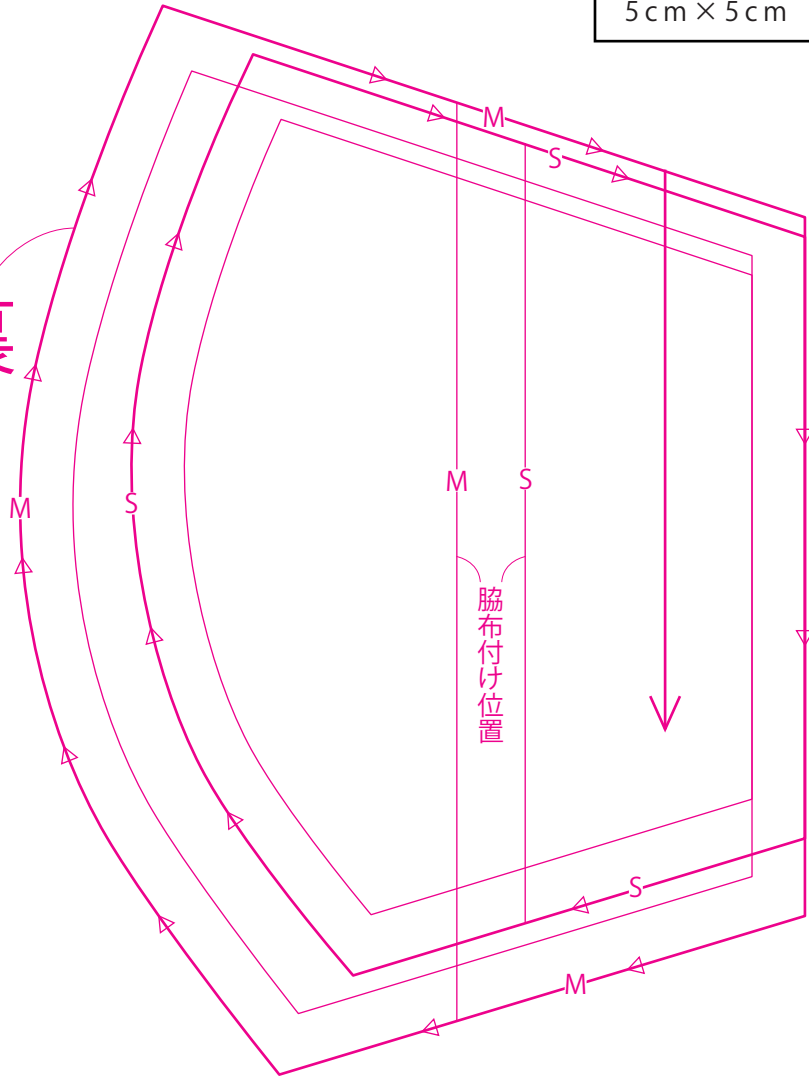

CHECK

この正方形は5cm×5cmです。型紙を出力後、正式なサイズで出力されているかの目安にご利用ください。

5cm×5cm

表・裏
本体

脇布