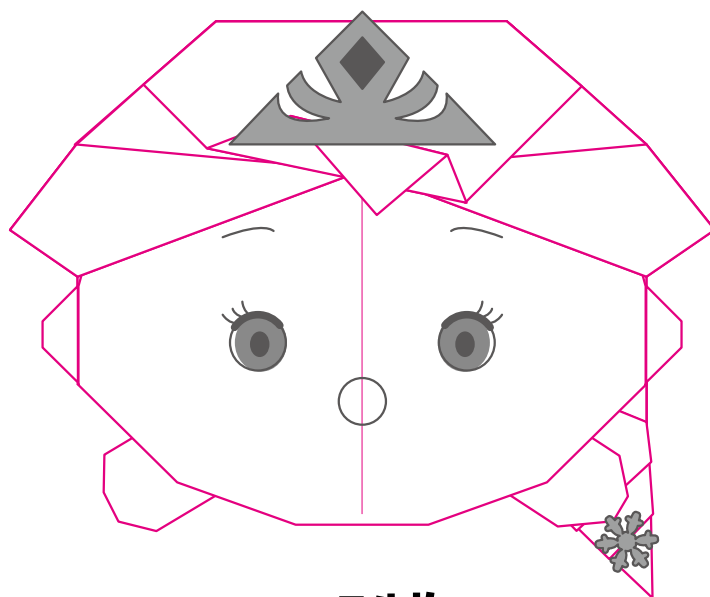

CHECK

この正方形は5cm×5cm
です。型紙を出力後、
正式なサイズで出力
されているかの目安
にご利用ください。

5cm×5cm

エルサ