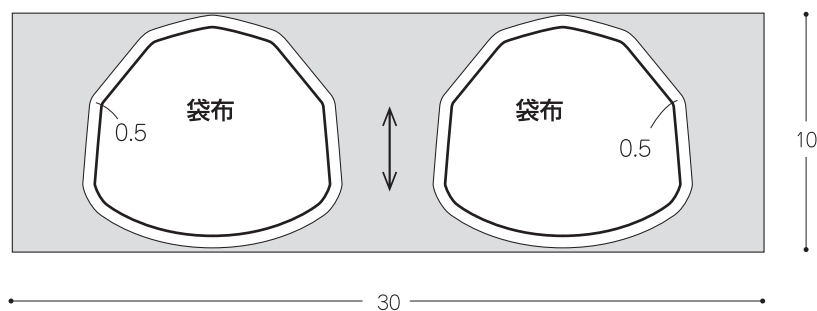

# CHECK

この正方形は5cm×5cmです。型紙を出力後、正式なサイズで出力されているかの目安にご利用ください。

5cm×5cm

布の裁ち方

実物大の型紙

がま口のサイズ