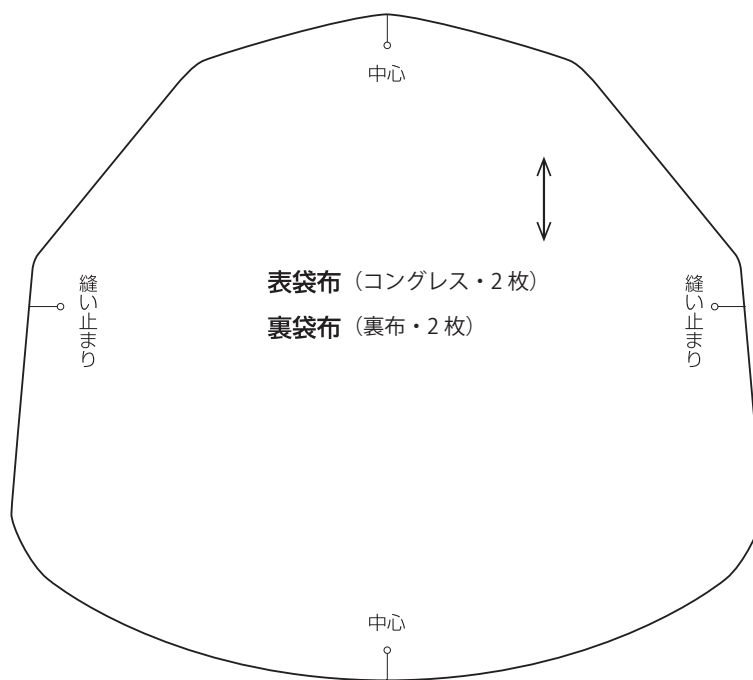

# CHECK

この正方形は5cm×5cmです。型紙を出力後、正式なサイズで出力されているかの目安にご利用ください。

5cm×5cm

布の裁ち方

実物大の型紙

がま口のサイズ