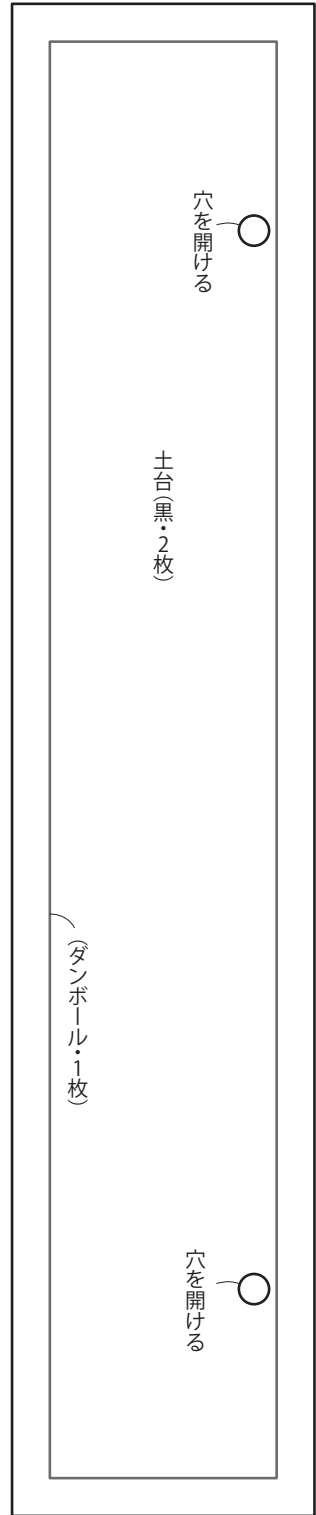

# CHECK

この正方形は5cm×5cmです。型紙を出力後、正式なサイズで出力されているかの目安にご利用ください。

5cm×5cm

## 実物大の型紙

- \*型紙の線通りに切ります
- \*指定外の縫い糸はフェルトと同じ色の刺しゅう糸(1本どり)を使用

風車中心  
(赤・3枚)

柏の葉  
(深緑・2枚)

ストレートS  
(白・1本どり)