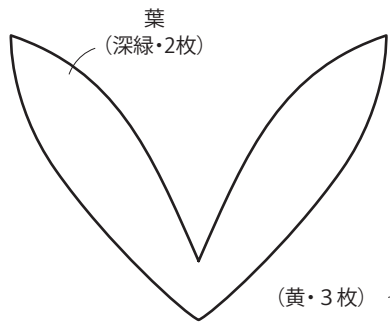

# CHECK

この正方形は5cm×5cmです。型紙を出力後、正式なサイズで出力されているかの目安にご利用ください。

5cm×5cm

## 実物大の型紙

- \*型紙の線通りに切ります
- \*指定外の縫い糸はフェルトと同じ色の刺しゅう糸(1本どり)を使用

風車中心  
(赤・3枚)

柏の葉  
(深緑・2枚)

ストレートS  
(白・1本どり)