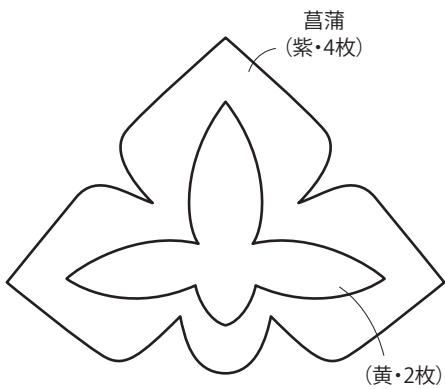

# CHECK

この正方形は5cm×5cmです。型紙を出力後、正式なサイズで出力されているかの目安にご利用ください。

5cm×5cm

## 実物大の型紙

- \*型紙の線通りに切ります
- \*指定外の縫い糸はフェルトと同じ色の刺しゅう糸(1本どり)を使用

風車中心  
(赤・3枚)

柏の葉  
(深緑・2枚)

ストレートS  
(白・1本どり)