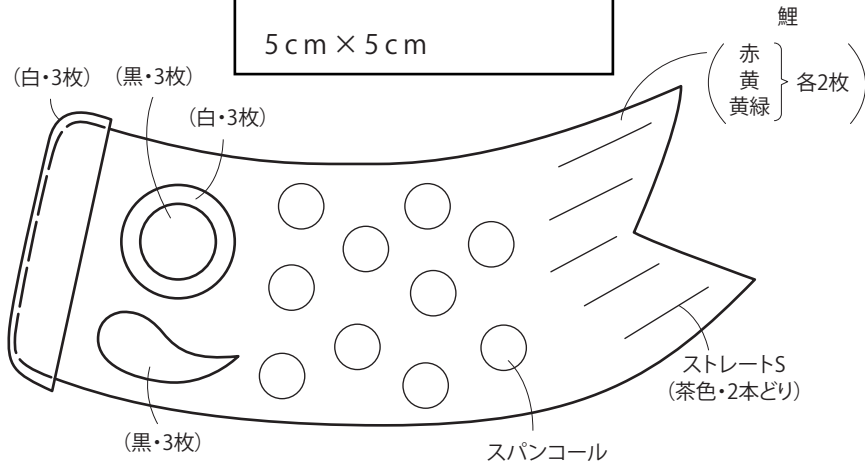

# CHECK

この正方形は5cm×5cmです。型紙を出力後、正式なサイズで出力されているかの目安にご利用ください。

5cm×5cm

## 実物大の型紙

- \*型紙の線通りに切ります
- \*指定外の縫い糸はフェルトと同じ色の刺しゅう糸(1本どり)を使用

風車中心  
(赤・3枚)

柏の葉  
(深緑・2枚)

ストレートS  
(白・1本どり)