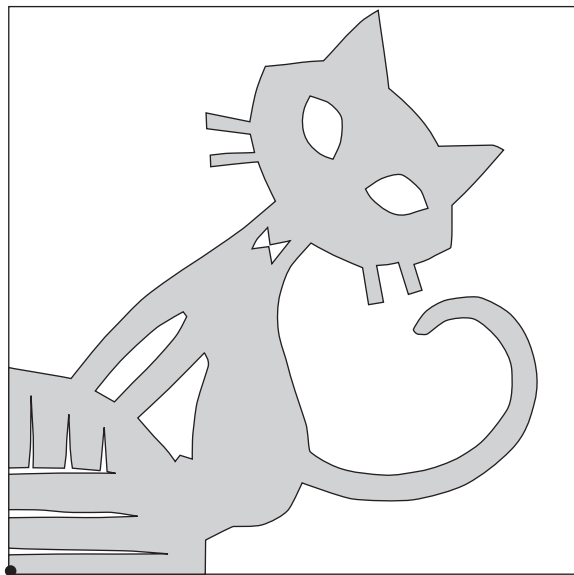

CHECK

この正方形は5cm×5cmです。型紙を出力後、正式なサイズで出力されているかの目安にご利用ください。

5cm×5cm

折り紙の中心