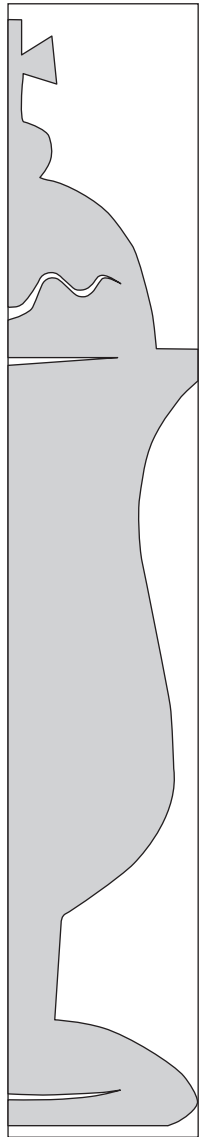

折り山側▶

CHECK

この正方形は5cm×5cmです。型紙を出力後、正式なサイズで出力されているかの目安にご利用ください。

5cm×5cm