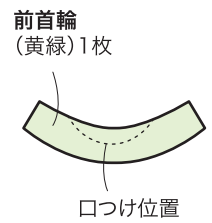

型紙

CHECK

この正方形は5cm×5cmです。型紙を出力後、正式なサイズで出力されているかの目安にご利用ください。

5 c m × 5 c m