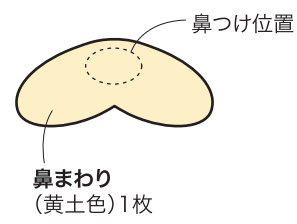

型紙

CHECK

この正方形は5cm×5cmです。型紙を出力後、正式なサイズで出力されているかの目安にご利用ください。

5 c m × 5 c m