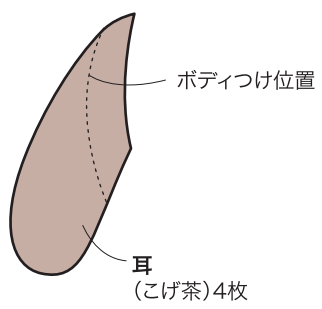

型紙

CHECK

この正方形は5cm×5cmです。型紙を出力後、正式なサイズで出力されているかの目安にご利用ください。

5 c m × 5 c m