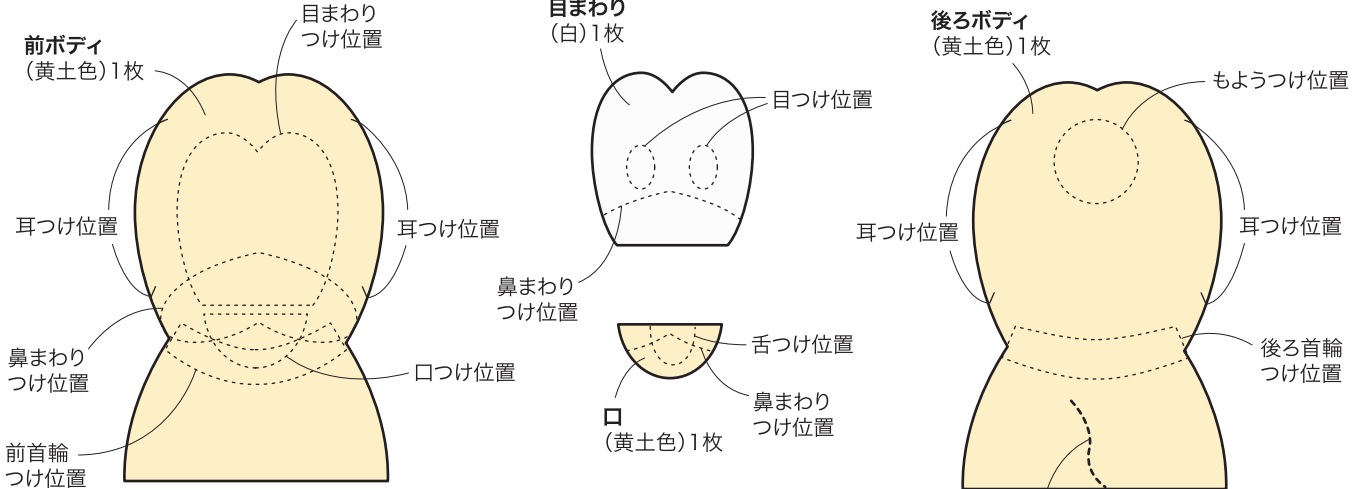

型紙

CHECK

この正方形は5cm×5cmです。型紙を出力後、正式なサイズで出力されているかの目安にご利用ください。

5 c m × 5 c m