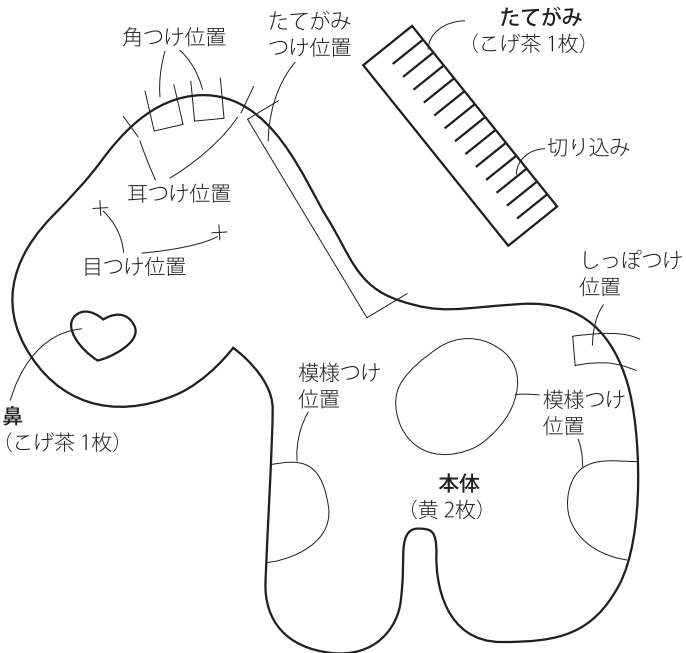

模様 (赤茶 4枚)

角
(ベージュグレー 4枚)

耳
(黄 2枚)

CHECK

この正方形は5cm×5cmです。型紙を出力後、正式なサイズで出力されているかの目安にご利用ください。

5cm×5cm