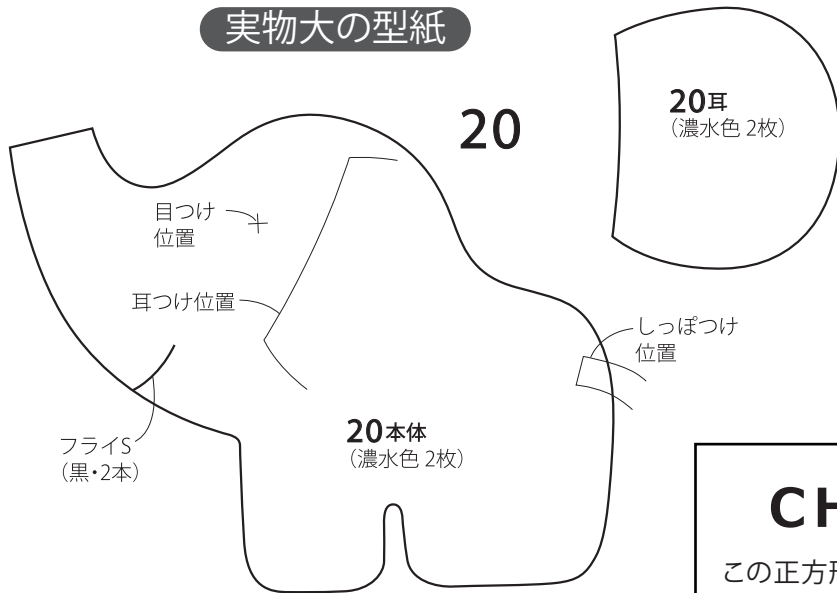

実物大の型紙

CHECK

この正方形は5cm×5cmです。型紙を出力後、正式なサイズで出力されているかの目安にご利用ください。

5cm×5cm