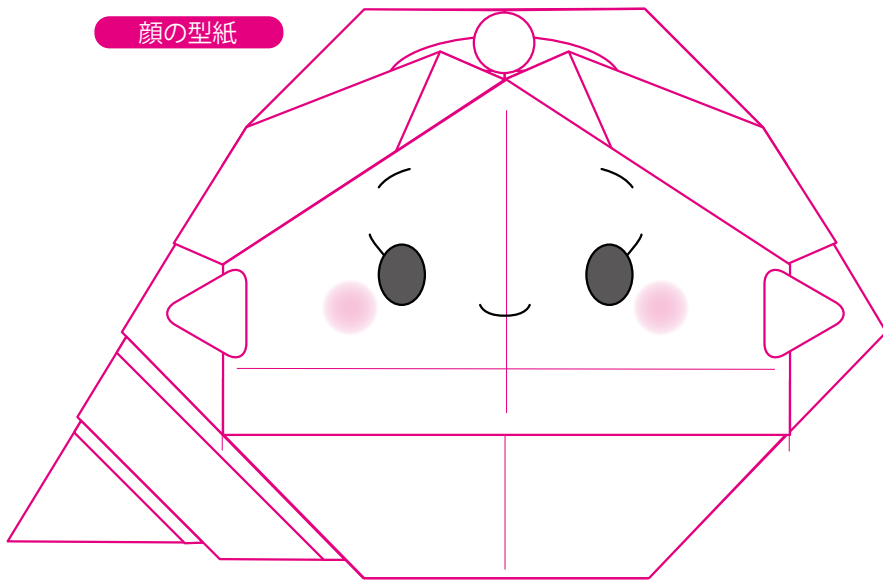

カチューシャの型紙

少々

イヤリング

1.5cm 金の丸シールを切る

顔の型紙

CHECK

この正方形は 5cm × 5cm です。型紙を出力後、正式なサイズで出力されているかの目安にご利用ください。

5cm × 5cm