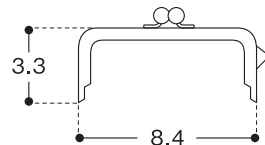

*□囲み数字は折り代寸法

口金の大きさ

CHECK

この正方形は5cm×5cmです。型紙を出力後、正式なサイズで出力されているかの目安にご利用ください。

5cm×5cm