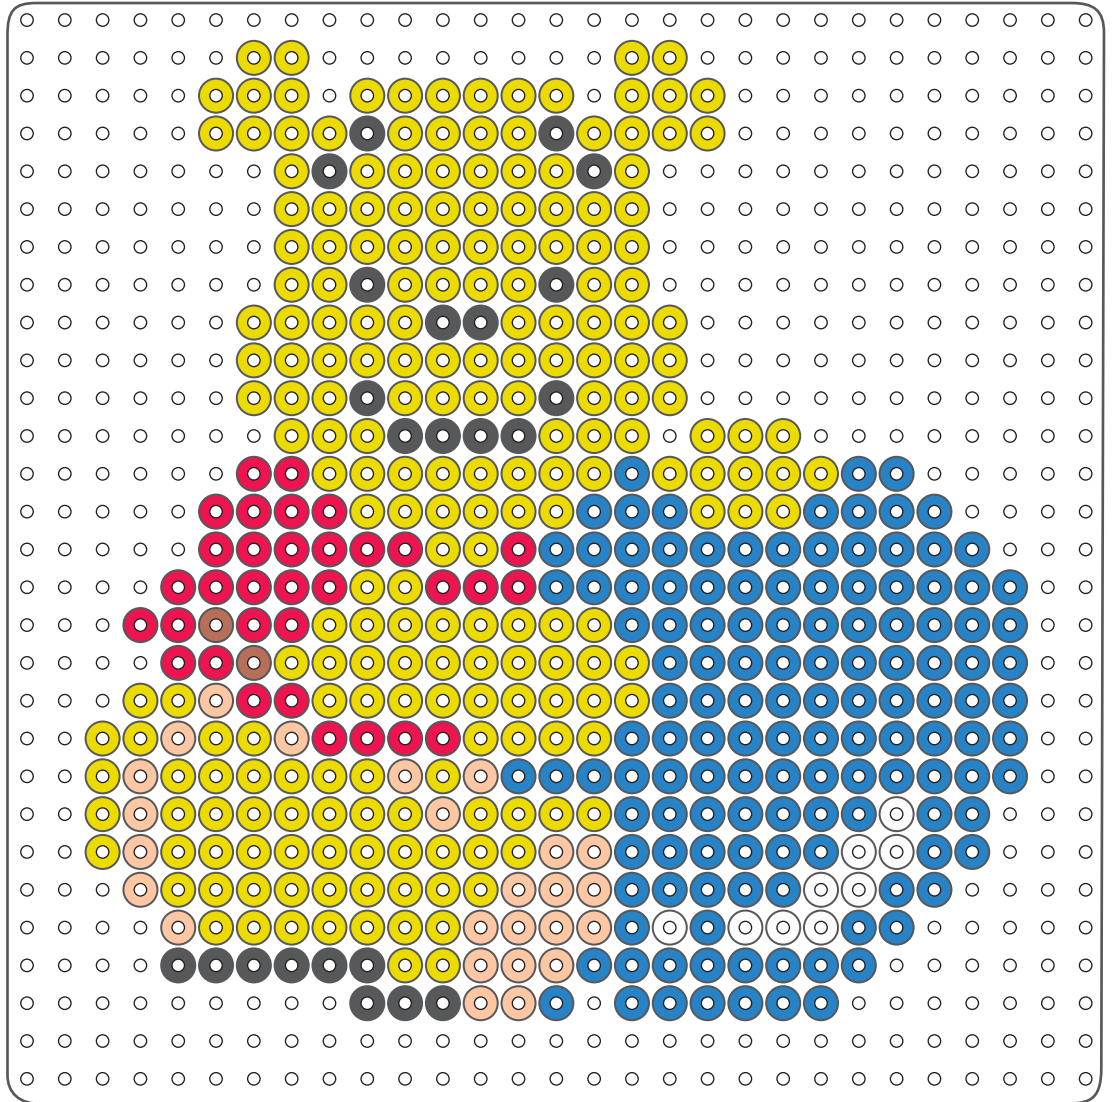

スクエアプレートをつかいます。

## CHECK

この正方形は5cm×5cmです。型紙を出力後、正式なサイズで出力されているかの目安にご利用ください。

5cm×5cm