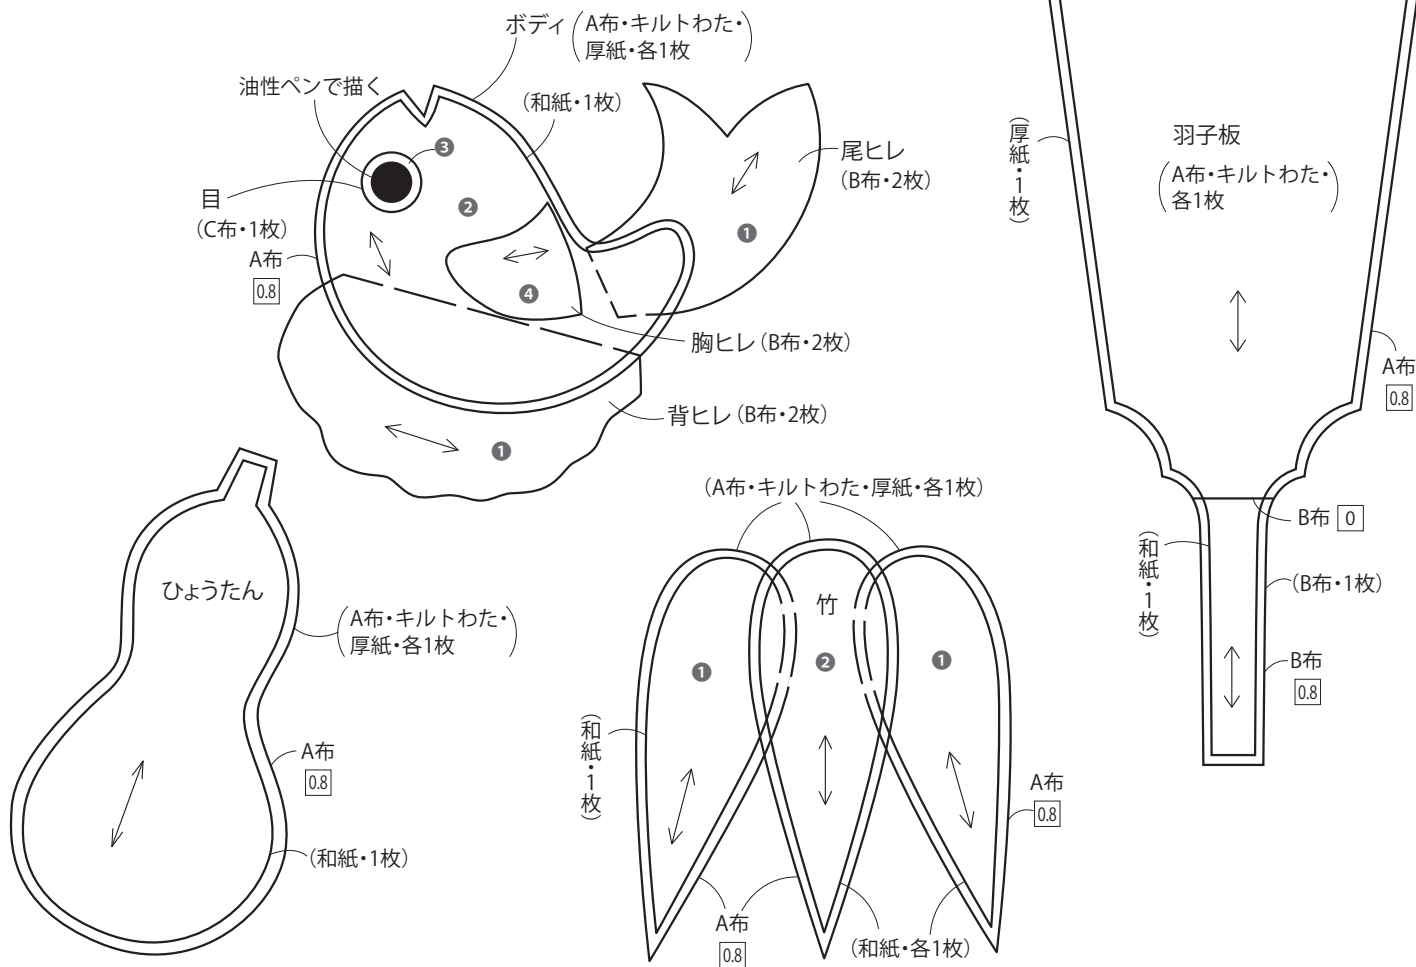

実物大の型紙

※□囲みの数字ののり代をつける。指定以外裁ち切り

↑ 梅の花 (A布ピンク、黄色・各5枚)  
↓

**CHECK**

この正方形は5cm×5cmです。型紙を出力後、正式なサイズで出力されているかの目安にご利用ください。

5 cm × 5 cm