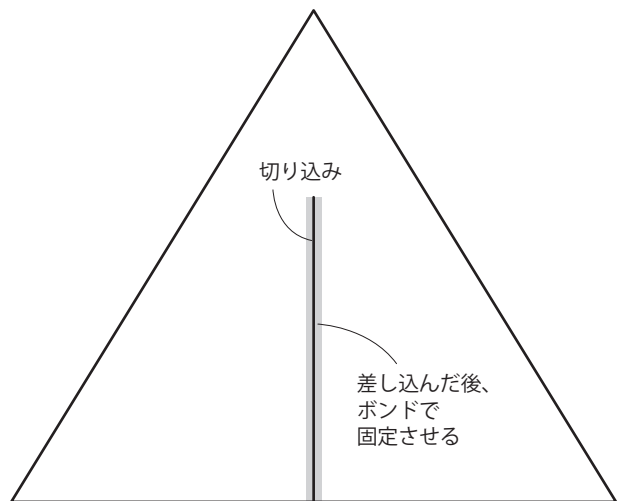

ボディ (赤・1枚)

星 (黄色・2枚)

ひげ (白・1枚)

顔 (オレンジベージュ・1枚)

帽子飾り (白・2枚)

ボタン (白・1枚)

鼻 (赤・1枚)

ツリー A (緑・5枚)

ツリー B (緑・5枚)

## CHECK

この正方形は5cm×5cmです。型紙を出力後、正式なサイズで出力されているかの目安にご利用ください。

5cm×5cm