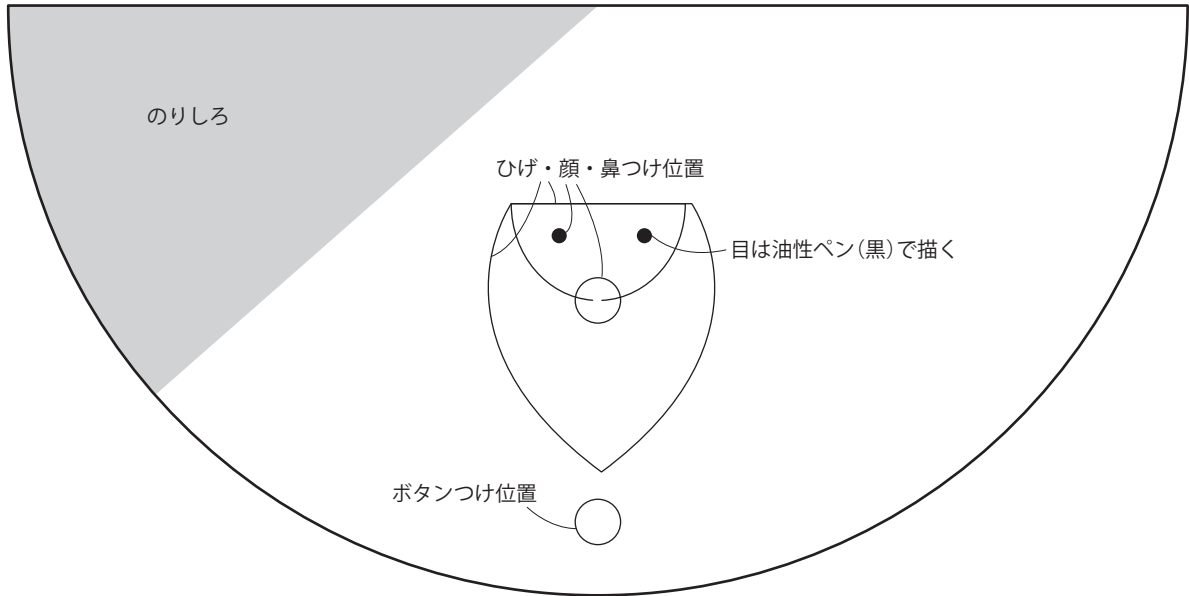

ボディ (赤・1枚)

星 (黄色・2枚)

ひげ (白・1枚)

顔 (オレンジベージュ・1枚)

帽子飾り (白・2枚)

ボタン (白・1枚)

鼻 (赤・1枚)

ツリー A (緑・5枚)

ツリー B (緑・5枚)

## CHECK

この正方形は5cm×5cmです。型紙を出力後、正式なサイズで出力されているかの目安にご利用ください。

5cm×5cm