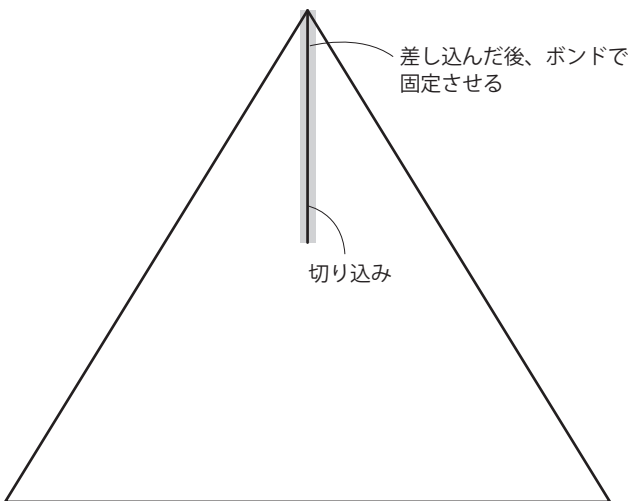

ボディ (赤・1枚)

星 (黄色・2枚)

ひげ (白・1枚)

顔 (オレンジベージュ・1枚)

帽子飾り (白・2枚)

ボタン (白・1枚)

鼻 (赤・1枚)

ツリー A (緑・5枚)

ツリー B (緑・5枚)

## CHECK

この正方形は5cm×5cmです。型紙を出力後、正式なサイズで出力されているかの目安にご利用ください。

5cm×5cm