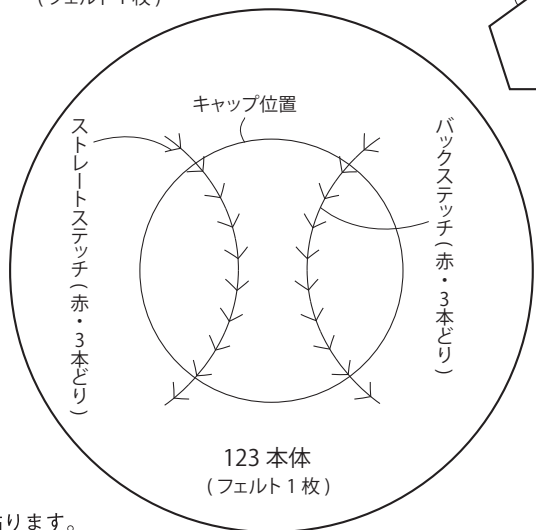

実物大の型紙

※全て裁ち切り

CHECK

この正方形は5cm×5cmです。型紙を出力後、正式なサイズで出力されているかの目安にご利用ください。

5cm×5cm

※単位は cm。指定以外はボンドで貼ります。