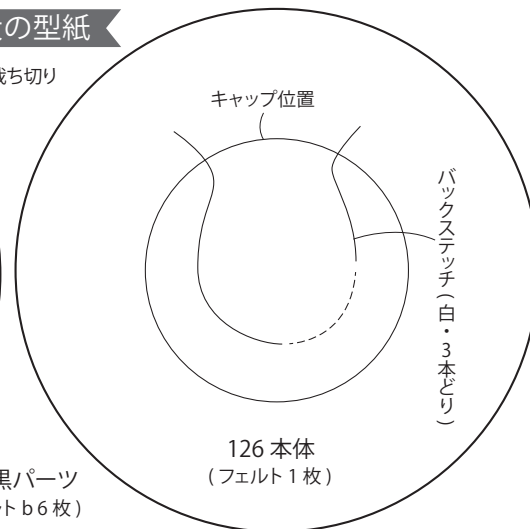

実物大の型紙

※全て裁ち切り

CHECK

この正方形は5cm×5cmです。型紙を出力後、正式なサイズで出力されているかの目安にご利用ください。

5cm×5cm

※単位は cm。指定以外はボンドで貼ります。