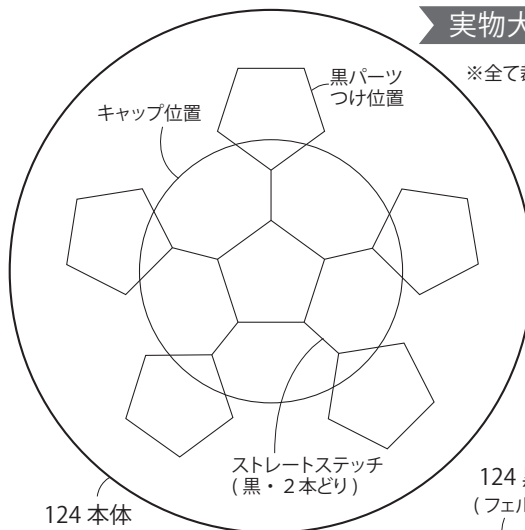

実物大の型紙

※全て裁ち切り

CHECK

この正方形は5cm×5cmです。型紙を出力後、正式なサイズで出力されているかの目安にご利用ください。

5cm×5cm

※単位は cm。指定以外はボンドで貼ります。