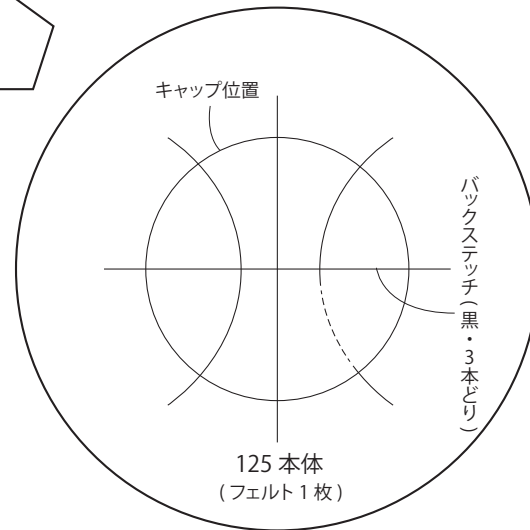

実物大の型紙

※全て裁ち切り

CHECK

この正方形は5cm×5cmです。型紙を出力後、正式なサイズで出力されているかの目安にご利用ください。

5cm×5cm

※単位は cm。指定以外はボンドで貼ります。