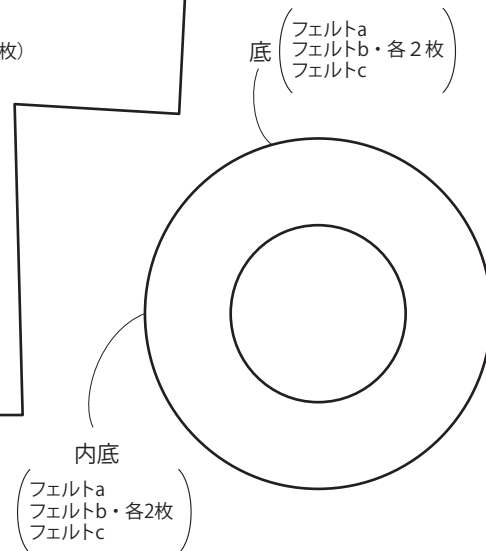

実物大の型紙

※すべて裁ち切り

## CHECK

この正方形は5cm×5cmです。型紙を出力後、正式なサイズで出力されているかの目安にご利用ください。

5 c m × 5 c m