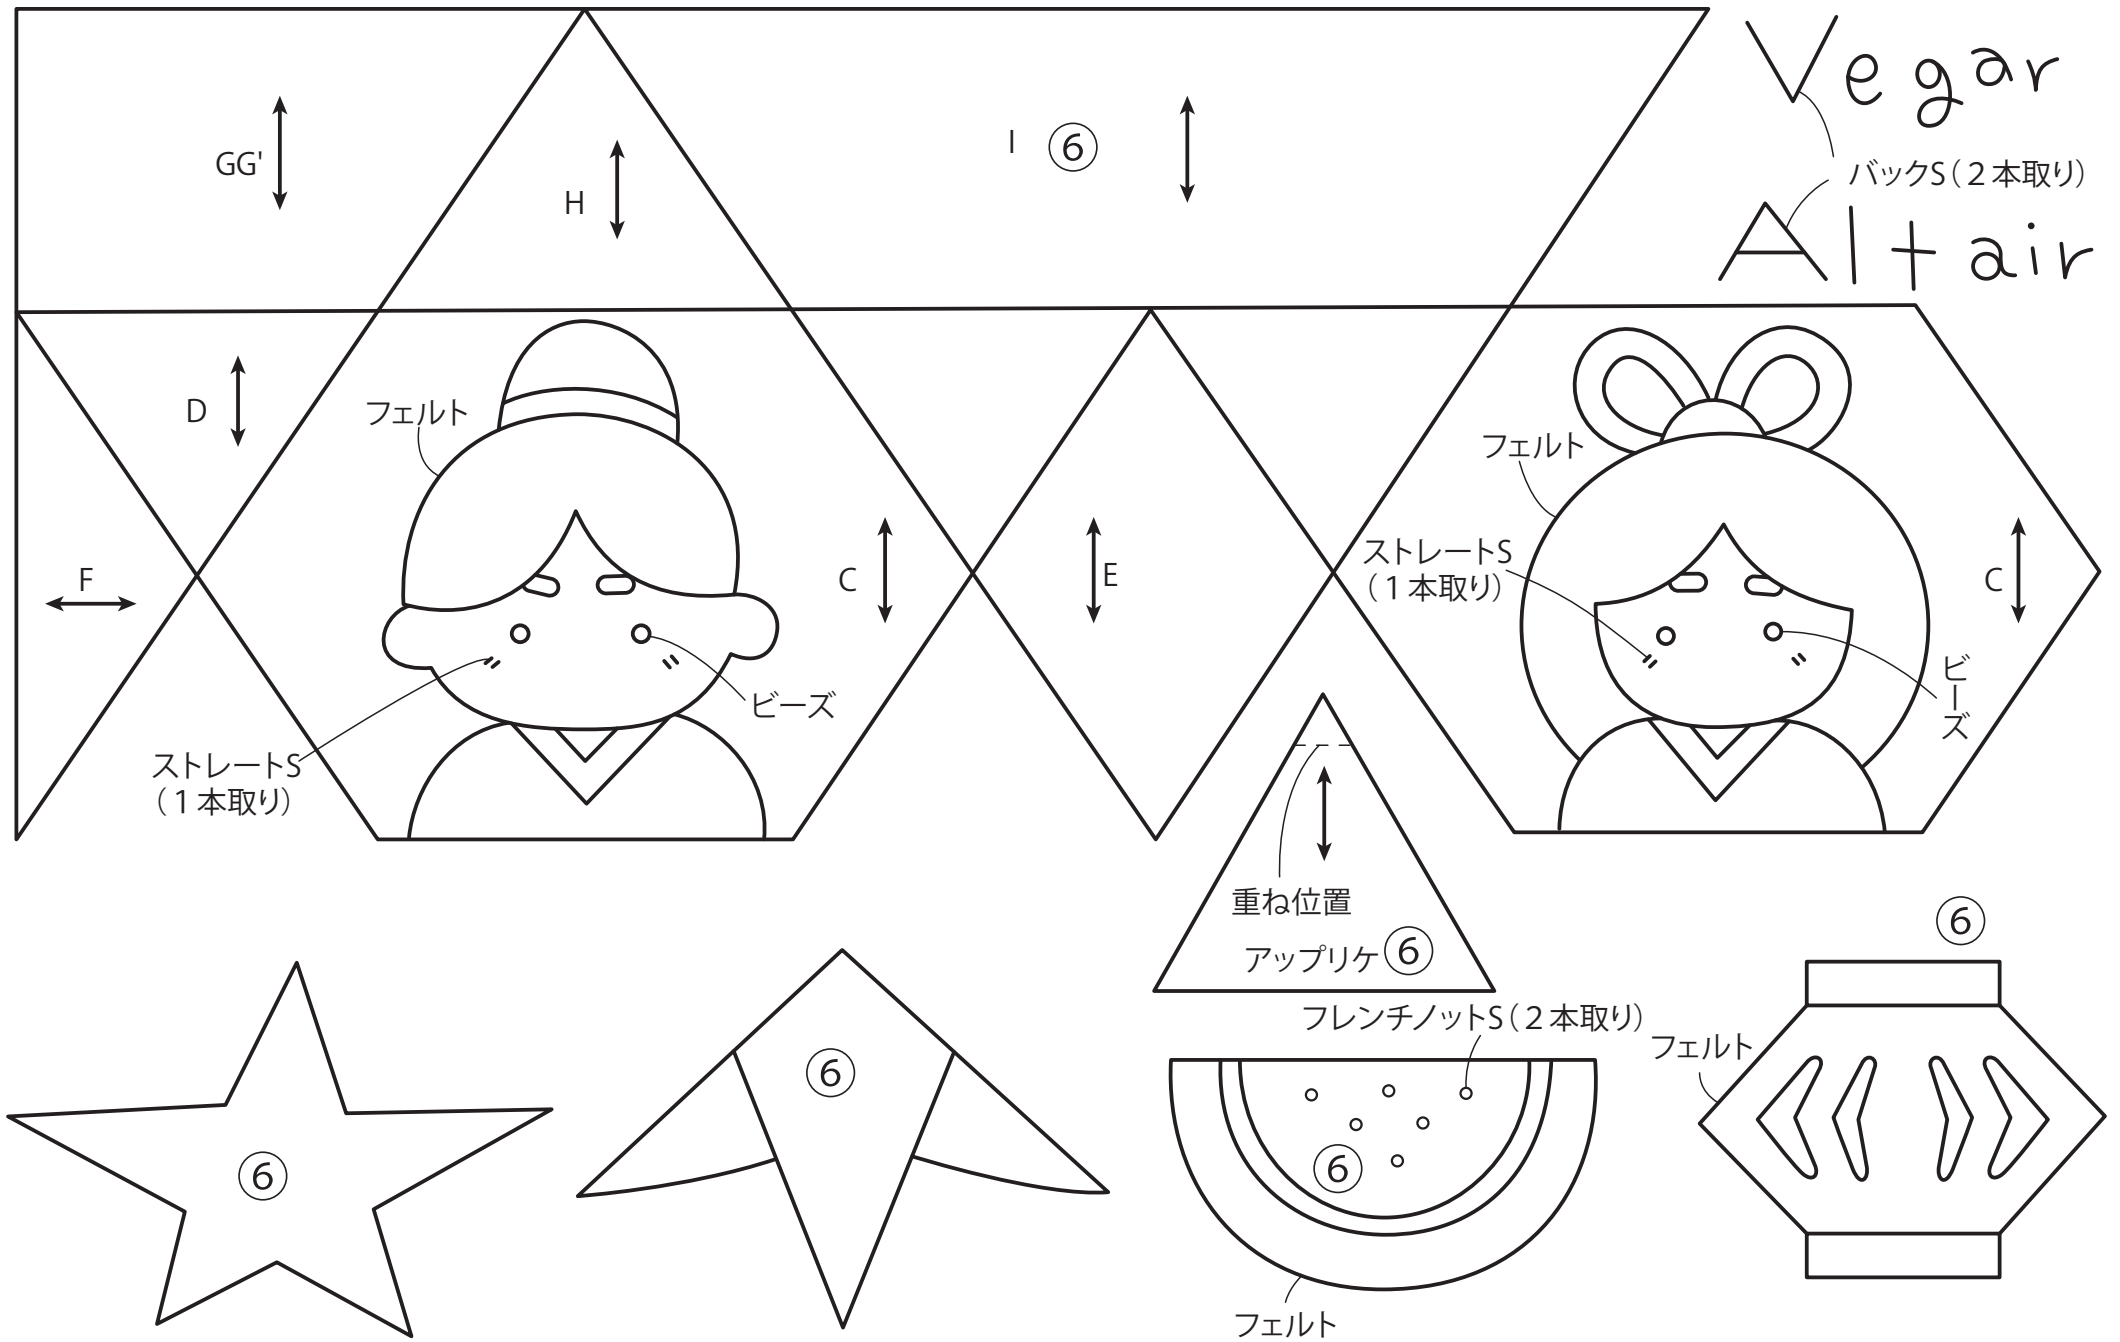

CHECK

この正方形は5cm×5cmです。型紙を出力後、正式なサイズで出力されているかの目安にご利用ください。

5cm×5cm

⑥七夕のミニキルト