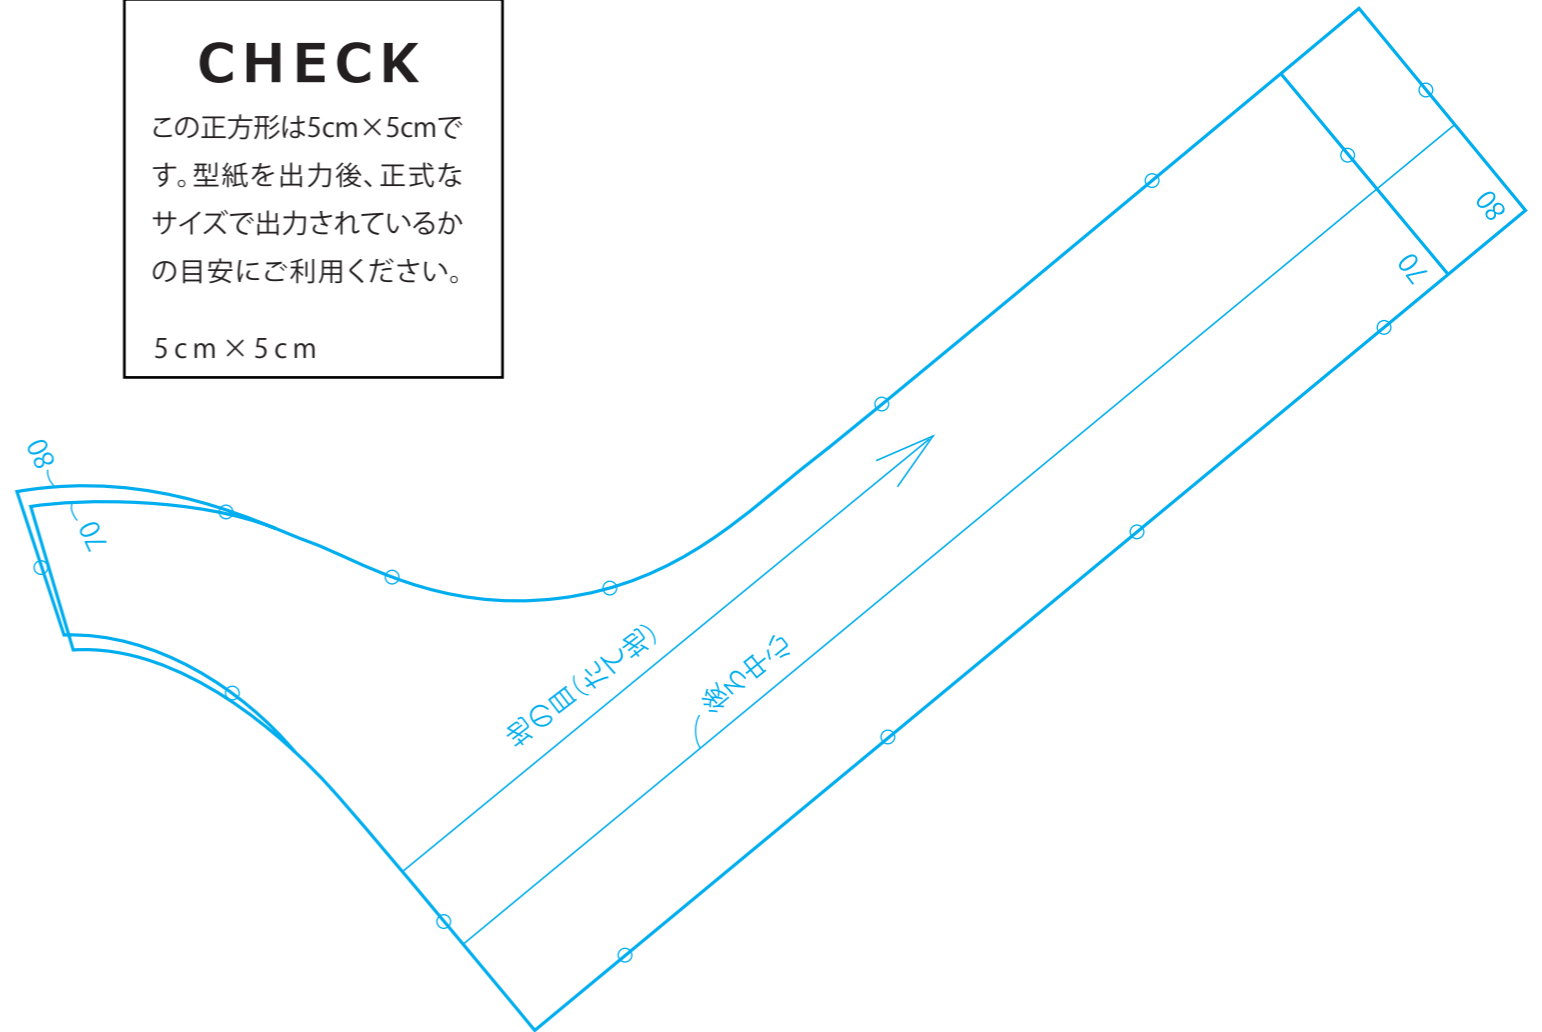

41 前身頃

CHECK
 この正方形は5cm×5cmです。型紙を出力後、正式なサイズで出力されているかの目安にご利用ください。
 5 cm × 5 cm

41 後ろ見返し