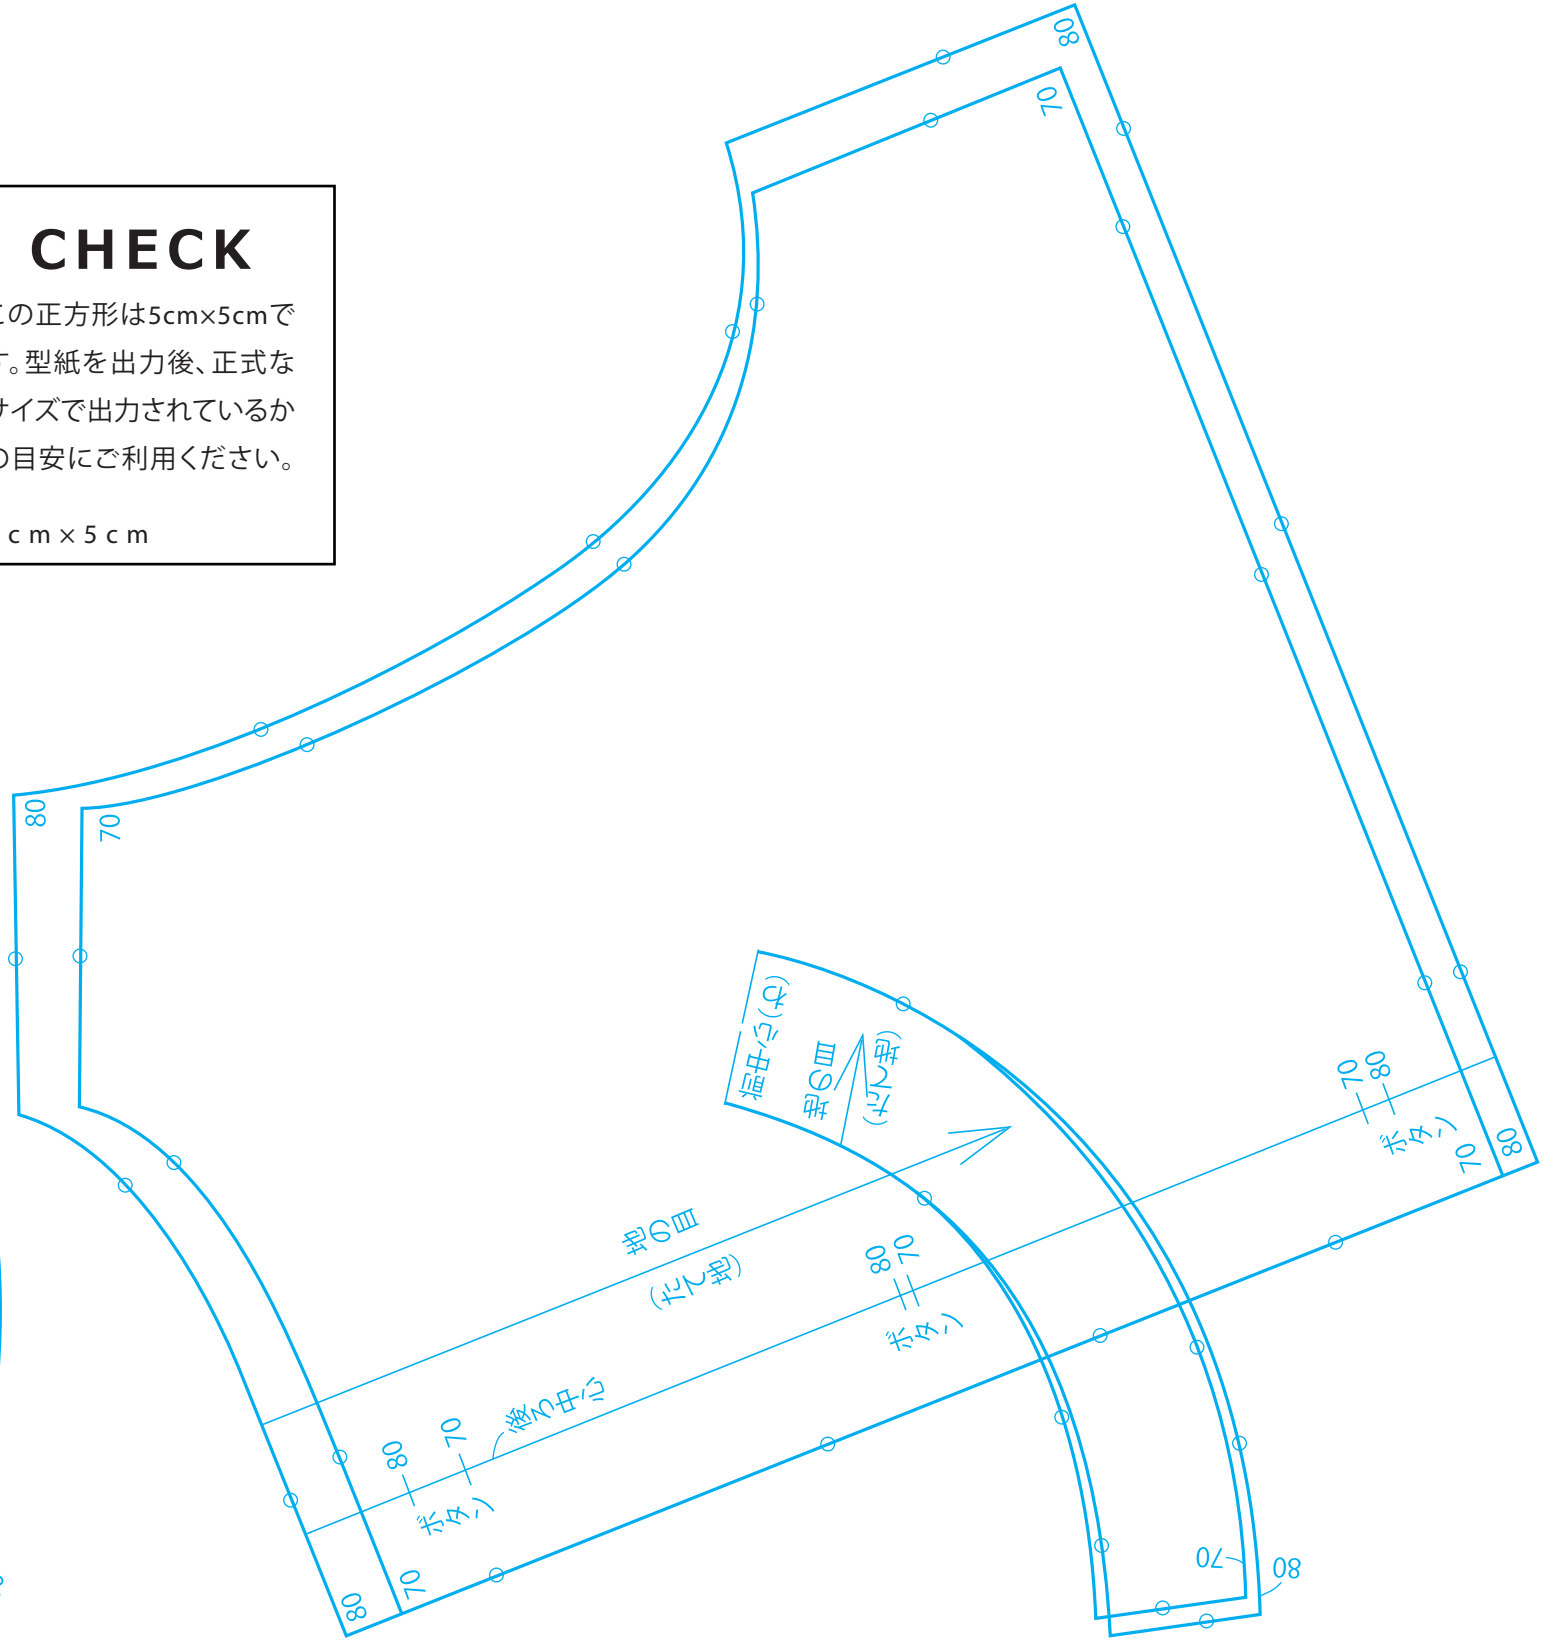

# CHECK

この正方形は5cm×5cmです。  
型紙を出力後、正式な  
サイズで出力されているか  
の目安にご利用ください。

5 c m × 5 c m

41 衿

41 後ろ身頃

41 前見返し