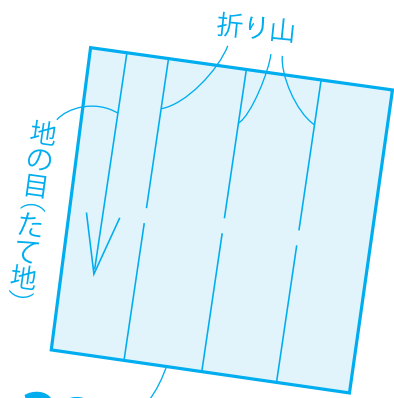

マジックテープ
(裏スタイ側)

22 蝶ネクタイA

22
蝶ネクタイB

マジックテープ
(表スタイ側)

22 スタイ

切り替え線(表のみ)

切り替え線(表のみ)

前中心

CHECK
この正方形は5cm×5cmです。型紙を出力後、正式なサイズで出力されているかの目安にご利用ください。
5 c m × 5 c m