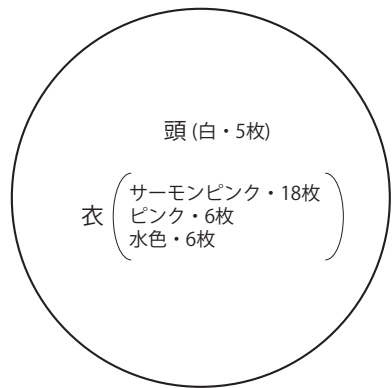

*実物大の型紙は縫い代をつけずに、型紙の線通りに切ります。
 *○囲みの数字は1枚の型紙に数枚の型紙が重なっている態を表しています。バラバラに型紙を作り、番号順に重ねます。

※実・土台・葉は実物大の型紙はありません。各自で型紙を作ります。

CHECK

この正方形は5cm×5cmです。型紙を出力後、正式なサイズで出力されているかの目安にご利用ください。

5cm×5cm