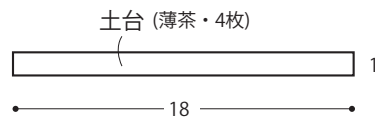

*実物大の型紙は縫い代をつけずに、型紙の線通りに切ります。
 *○囲みの数字は1枚の型紙に数枚の型紙が重なっている態を表しています。バラバラに型紙を作り、番号順に重ねます。

※実・土台・葉は実物大の型紙はありません。各自で型紙を作ります。

CHECK

この正方形は5cm×5cmです。型紙を出力後、正式なサイズで出力されているかの目安にご利用ください。

5cm×5cm