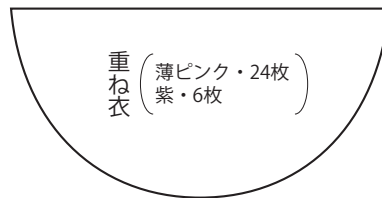

*実物大の型紙は縫い代をつけずに、型紙の線通りに切ります。
 *○囲みの数字は1枚の型紙に数枚の型紙が重なっている態を表しています。バラバラに型紙を作り、番号順に重ねます。

※実・土台・葉は実物大の型紙はありません。各自で型紙を作ります。

CHECK

この正方形は5cm×5cmです。型紙を出力後、正式なサイズで出力されているかの目安にご利用ください。

5cm×5cm