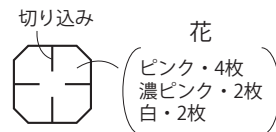

*実物大の型紙は縫い代をつけずに、型紙の線通りに切ります。
 *○囲みの数字は1枚の型紙に数枚の型紙が重なっている態を表しています。バラバラに型紙を作り、番号順に重ねます。

※実・土台・葉は実物大の型紙はありません。各自で型紙を作ります。

CHECK

この正方形は5cm×5cmです。型紙を出力後、正式なサイズで出力されているかの目安にご利用ください。

5cm×5cm