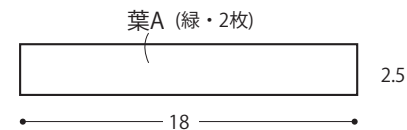

*実物大の型紙は縫い代をつけずに、型紙の線通りに切ります。
 *○囲みの数字は1枚の型紙に数枚の型紙が重なっている態を表しています。バラバラに型紙を作り、番号順に重ねます。

※実・土台・葉は実物大の型紙はありません。各自で型紙を作ります。

CHECK

この正方形は5cm×5cmです。型紙を出力後、正式なサイズで出力されているかの目安にご利用ください。

5cm×5cm