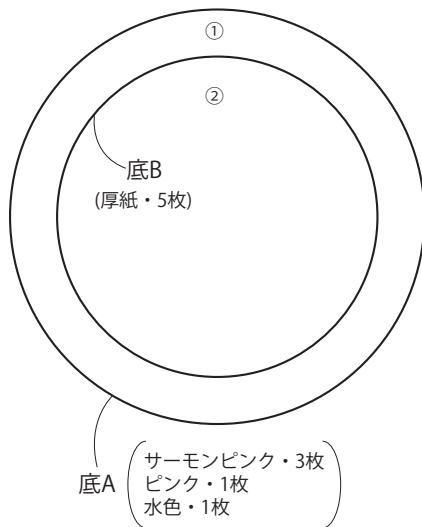

*実物大の型紙は縫い代をつけずに、型紙の線通りに切ります。
 *○囲みの数字は1枚の型紙に数枚の型紙が重なっている態を表しています。バラバラに型紙を作り、番号順に重ねます。

※実・土台・葉は実物大の型紙はありません。各自で型紙を作ります。

CHECK

この正方形は5cm×5cmです。型紙を出力後、正式なサイズで出力されているかの目安にご利用ください。

5cm×5cm