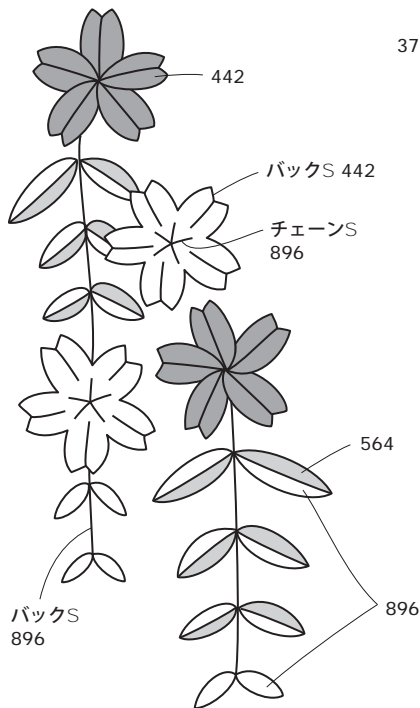

※コスモ刺しゅう糸を使用
 ※指定以外糸は2本どり
 ※指定以外サテンS(2本どり)

CHECK

この正方形は5cm×5cmです。型紙を出力後、正式なサイズで出力されているかの目安にご利用ください。

5cm×5cm