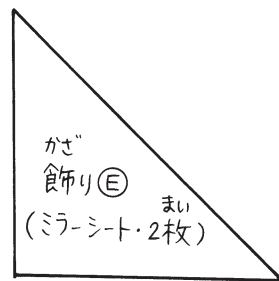

じつぶつだい かたがみ
実物大の型紙

かざり
飾り ③ まい
(ミラーシート・1枚)

かざり
飾り ④ まい
(ミラーシート・4枚)

かざり
飾り ⑤ まい
(ミラーシート・4枚)

かざり
飾り ⑥ まい
(ミラーシート・2枚)

CHECK

この正方形は5cm×5cmです。型紙を出力後、正式なサイズで出力されているかの目安にご利用ください。

5 cm × 5 cm