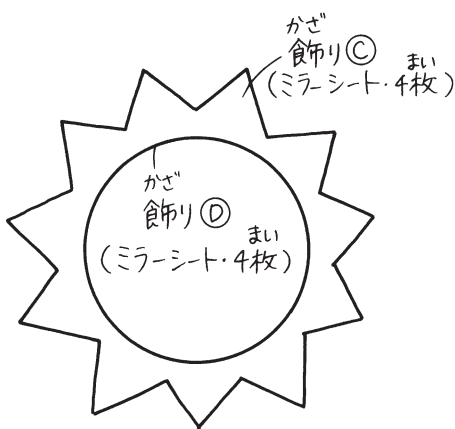

じつぶつだい かたがみ
実物大の型紙

かざり
飾り ③ まい
(ミラーシート・1枚)

かざり
飾り ④ まい
(ミラーシート・4枚)

かざり
飾り ⑤ まい
(ミラーシート・4枚)

かざり
飾り ⑥ まい
(ミラーシート・2枚)

CHECK

この正方形は5cm×5cmです。型紙を出力後、正式なサイズで出力されているかの目安にご利用ください。

5 cm × 5 cm