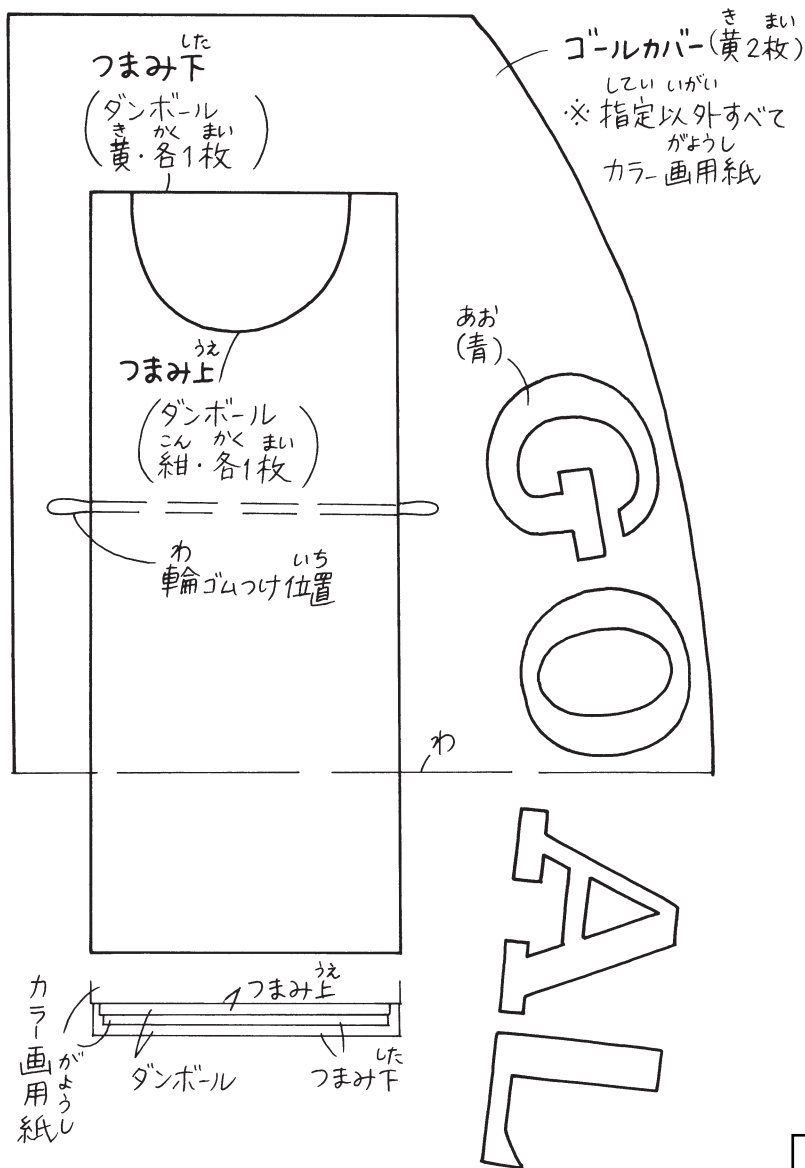

じつぶつだい かたがみ
実物大の型紙

かざり
飾り ③ まい
(ミラーシート・1枚)

かざり
飾り ④ まい
(ミラーシート・4枚)

かざり
飾り ⑤ まい
(ミラーシート・4枚)

かざり
飾り ⑥ まい
(ミラーシート・2枚)

CHECK

この正方形は5cm×5cmです。型紙を出力後、正式なサイズで出力されているかの目安にご利用ください。

5 cm × 5 cm