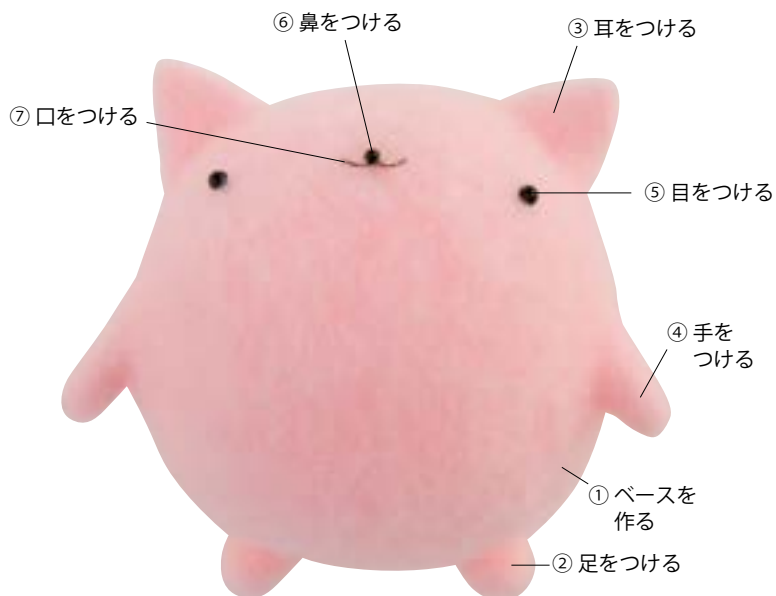

実物大の型紙

ふわふわにする
ほぐして

耳・2枚
厚さ約4mm

足・2枚
厚さ約6mm

手・2枚
円柱形

CHECK

この正方形は5cm×5cm
です。型紙を出力後、
正式なサイズで出力
されているかの目安
にご利用ください。

5cm×5cm

実物大・前

実物大・横