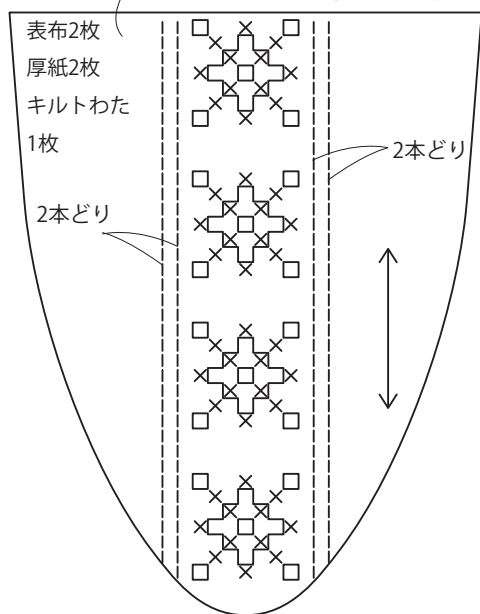

実物大の型紙・図案

コスモ刺しゅう糸を使用

前ポケット
後ろポケット

※600番 指定以外1本どり
バックステッチまたは
ホルベインステッチ

CHECK

この正方形は5cm×5cmです。型紙を出力後、正式なサイズで出力されているかの目安にご利用ください。

5cm×5cm