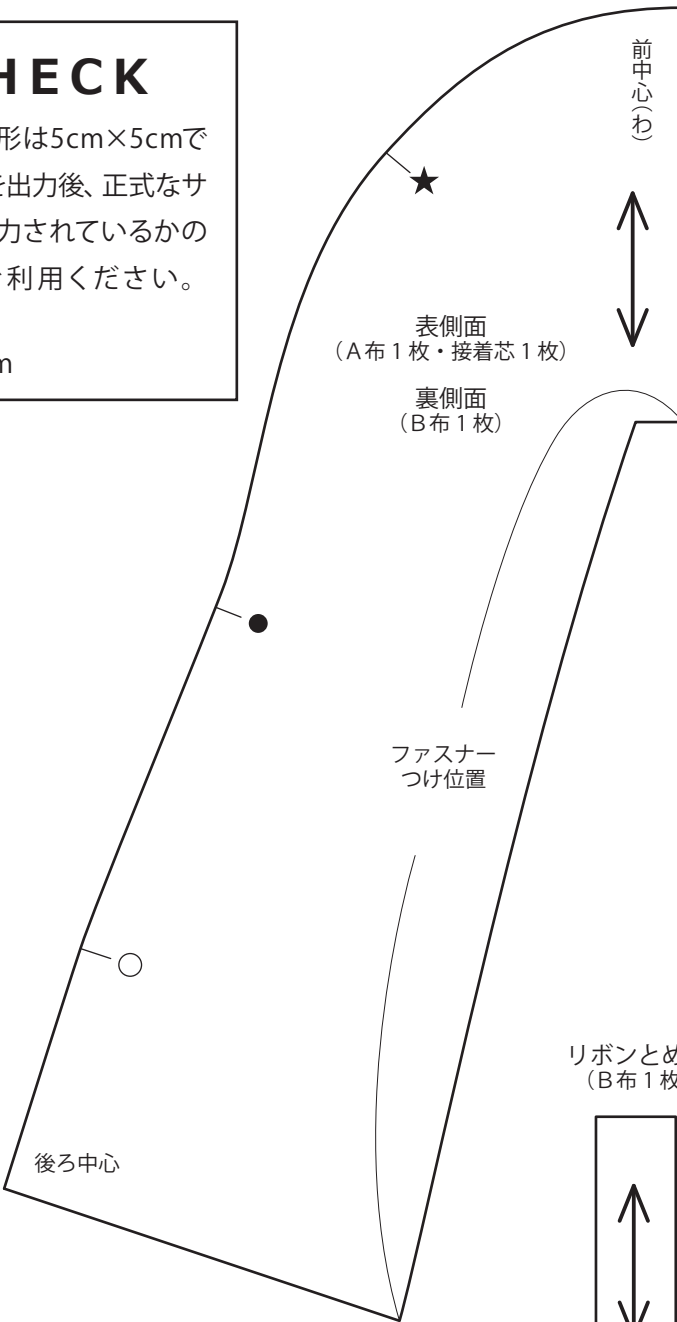

# CHECK

この正方形は5cm×5cmです。型紙を出力後、正式なサイズで出力されているかの目安にご利用ください。

5cm×5cm

当て布  
(A布1枚)

★ ● ○ = 合印

ポンポン  
(C布1枚)