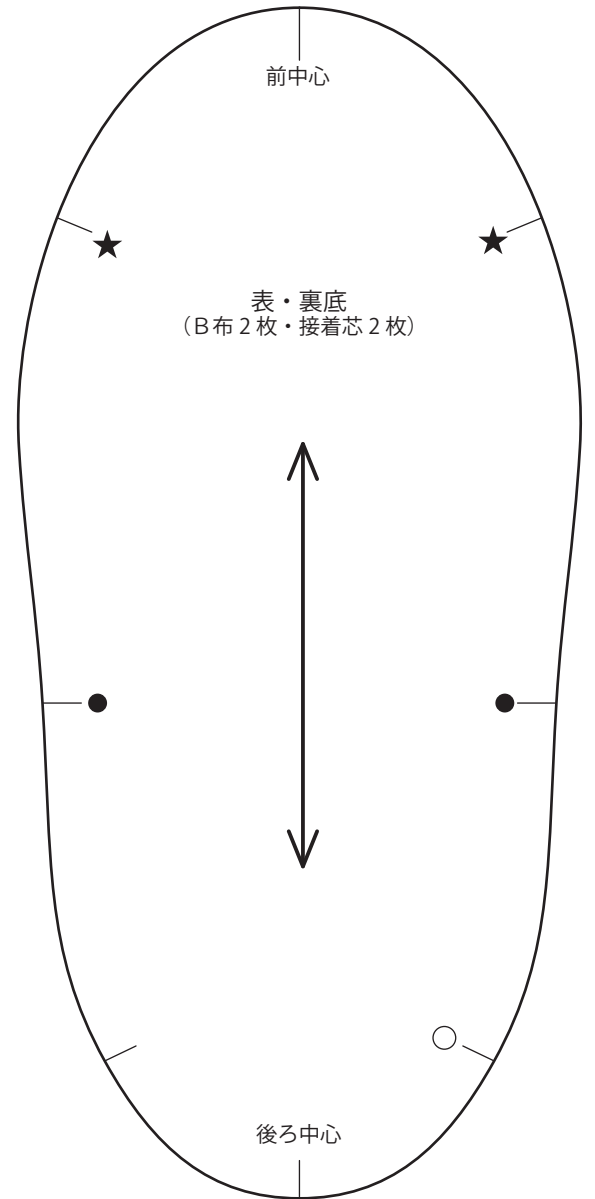

# CHECK

この正方形は5cm×5cmです。型紙を出力後、正式なサイズで出力されているかの目安にご利用ください。

5cm×5cm

当て布  
(A布1枚)

★ ● ○ = 合印

ポンポン  
(C布1枚)