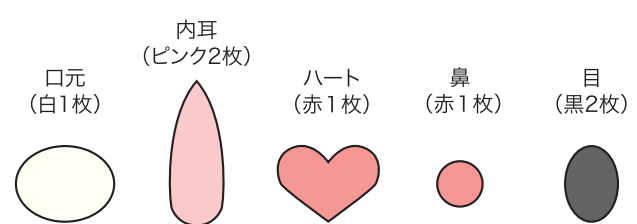

CHECK

この正方形は5cm×5cmです。型紙を出力後、正式なサイズで出力されているかの目安にご利用ください。

5cm×5cm

フェルト実物大型紙

©Disney