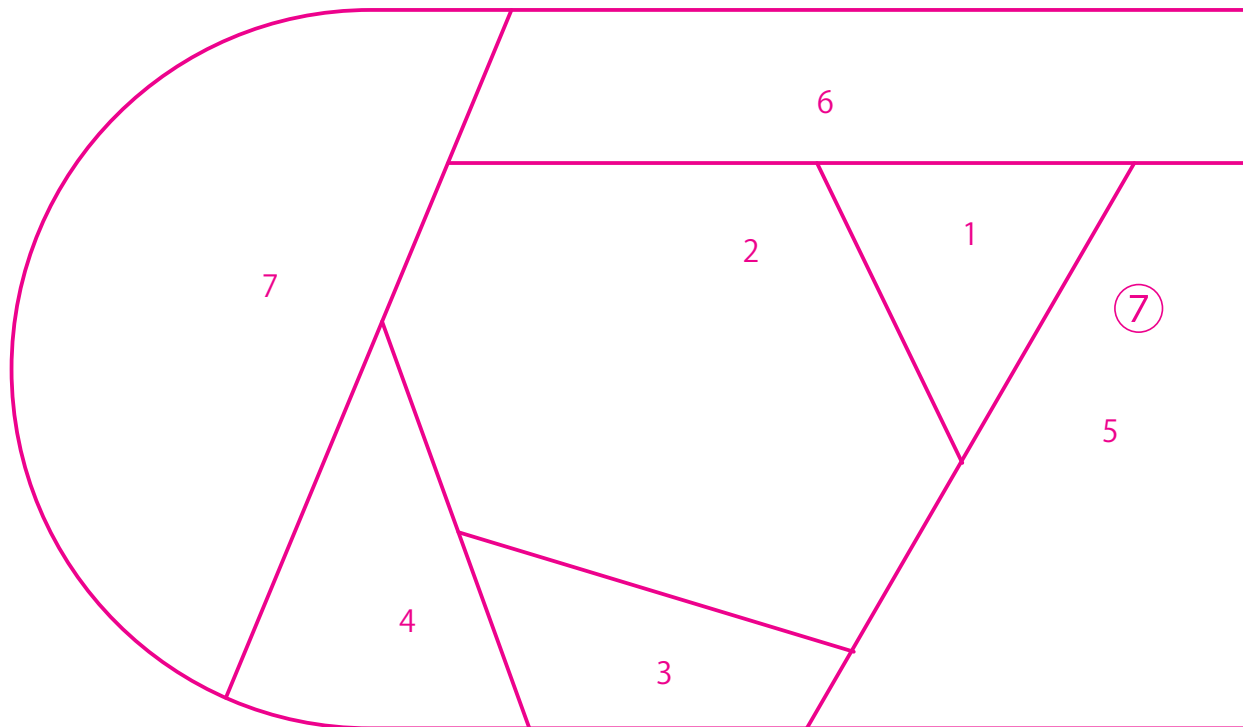

CHECK

この正方形は5cm×5cmです。型紙を出力後、正式なサイズで出力されているかの目安にご利用ください。

5 c m × 5 c m

メガネケース