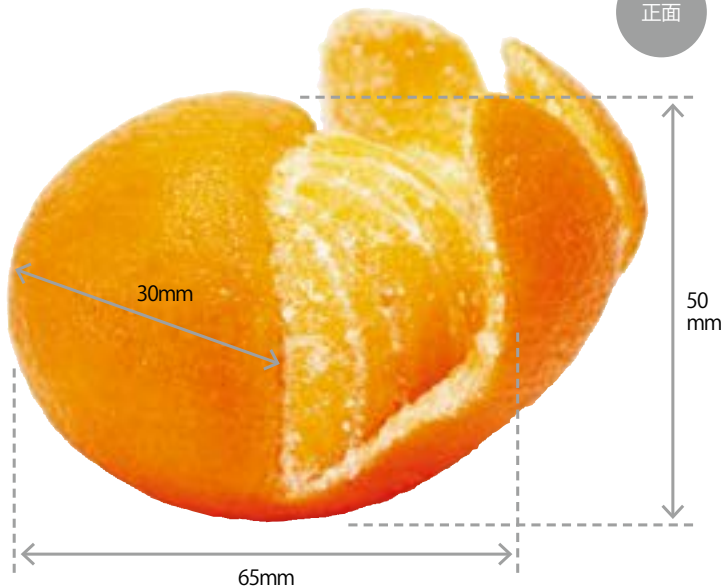

CHECK

この正方形は5cm × 5cmです。型紙を出力後、正式なサイズで出力されているかの目安にご利用ください。

5cm × 5cm

正面

横

上