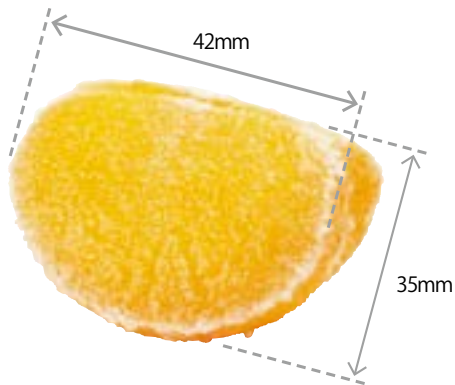

CHECK

この正方形は5cm × 5cmです。型紙を出力後、正式なサイズで出力されているかの目安にご利用ください。

5cm × 5cm

正面

横

上