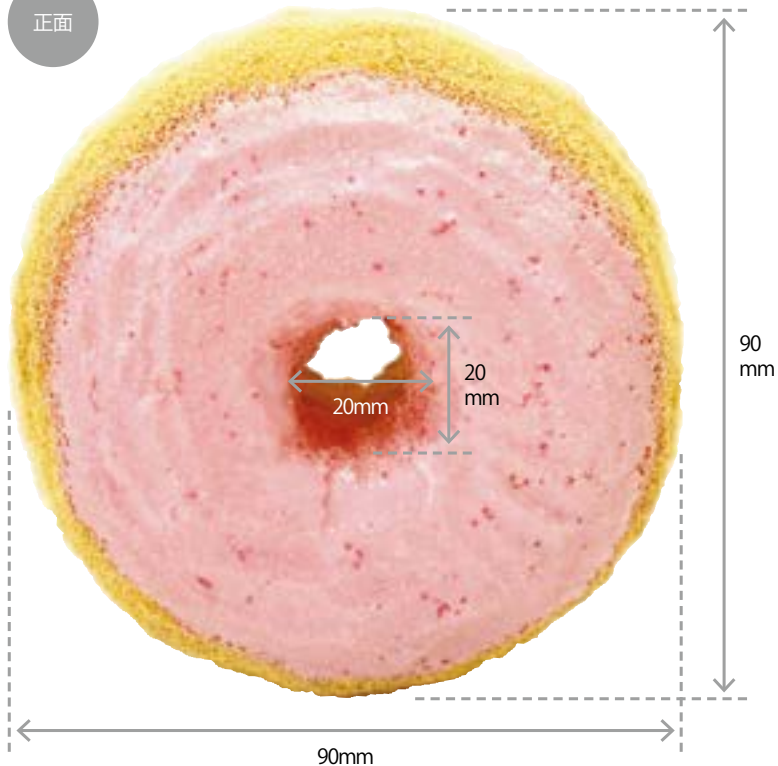

正面

## CHECK

この正方形は5cm × 5cmです。型紙を出力後、正式なサイズで出力されているかの目安にご利用ください。

5cm × 5cm