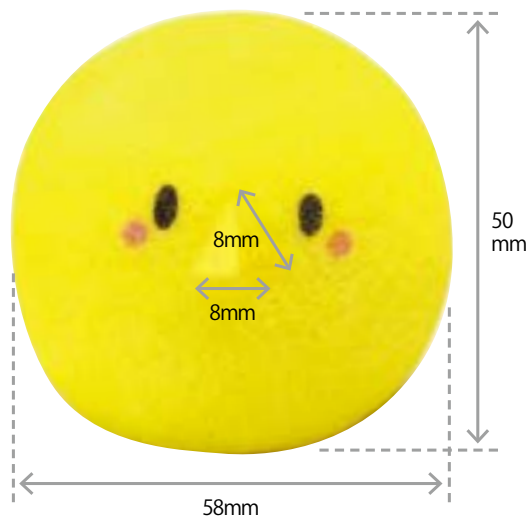

正面

横

CHECK

この正方形は 5cm × 5cm です。型紙を出力後、正式なサイズで出力されているかの目安にご利用ください。

5cm × 5cm