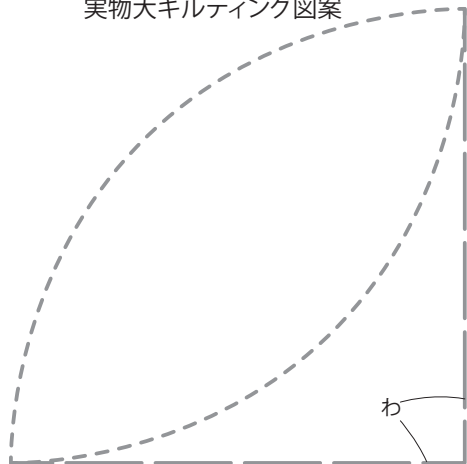

実物大キルティング図案

## CHECK

この正方形は5cm×5cmです。型紙を出力後、正式なサイズで出力されているかの目安にご利用ください。

5cm×5cm